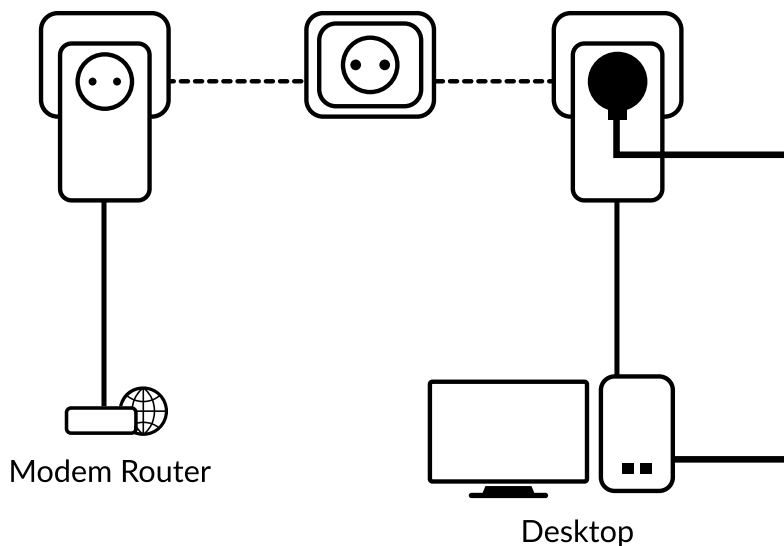

POWERLINE 1000 KIT

Hårdvara

Standarder:	HomePlug™ AV/ HomePlug™ AV2, IEEE 802.3, IEEE 802.3u
Ethernet-gränssnitt:	1x Ethernet-port (10/1000 Mbps/s)
Extra gränssnitt för strömuttag:	250 V AC 16 A max.
Knapp:	Anslut & Säkra/Återställ
Lysdioder:	Ström, Powerline, Ethernet
Kraft:	100 - 240 V, 50/60 Hz
Säkerhet:	128 bitars AES
Räckvidd:	Upp till 300 meter över elektrisk krets
Frekvens:	2 MHz ~ 68 MHz
Storlek (BxDxH):	76 x 80 x 136 mm
Vikt i kg:	0,16

Övriga specifikationer

Certifiering:	CE
Paket innehåll:	2x Powerline 1000-adaptrar 2x Ethernet-kablar Snabbinstallationsguide, garantikort
Systemkrav:	RJ45 Ethernet-anlutning Drifttemperatur: 0 °C ~ +40 °C Förvaringstemperatur: -40 °C ~ +70 °C
Miljö:	Driftfuktighet: 10%~90% icke-kondenserande Förvaringsfuktighet: 5%~90% icke-kondenserande

EAN POWERL1000DUOEUV2 : 9120072375583

PCB : 10

25/07/23