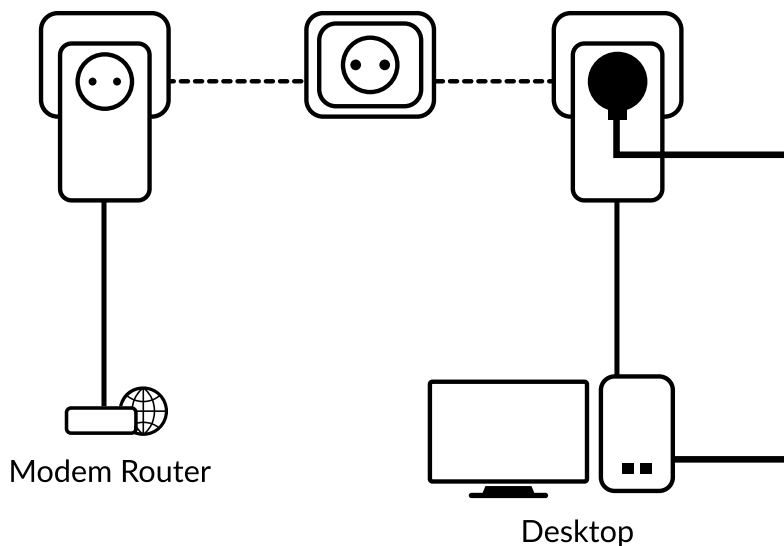

POWERLINE 1000 KIT

Maskinvare

Standarder:	HomePlug™ AV/ HomePlug™ AV2, IEEE 802.3, IEEE 802.3u
Ethernet-grensesnitt:	1x Ethernet-port (10/1000 Mbits/s)
Ekstra strømkontaktgrensesnitt:	250 V AC 16 A maks.
Knapp:	Koble til og sikre/tilbakestill
LED-er:	Strøm, Powerline, Ethernet
Makt:	100 - 240 V, 50/60 Hz
Sikkerhet:	128 bit AES
Område:	Opptil 300 meter over elektrisk krets
Frekvens:	2 MHz ~ 68 MHz
Størrelse (BxDxH):	76 x 80 x 136 mm
Vekt i kg:	0,16

Andre spesifikasjoner

Sertifisering:	CE
Pakkeinnhold:	2x Powerline 1000-adaptore 2x Ethernet-kabler Hurtiginstallasjonsveiledning, garantikort
Systemkrav:	RJ45 Ethernet-tilkobling
Miljø:	Driftstemperatur: 0 °C ~ +40 °C Lagringstemperatur: -40 °C ~ +70 °C Driftsfuktighet: 10%~90% ikke-kondenserende Lagringfuktighet: 5%~90% ikke-kondenserende

EAN POWERL1000DUOEUV2 : 9120072375583

PCB : 10

25/07/23