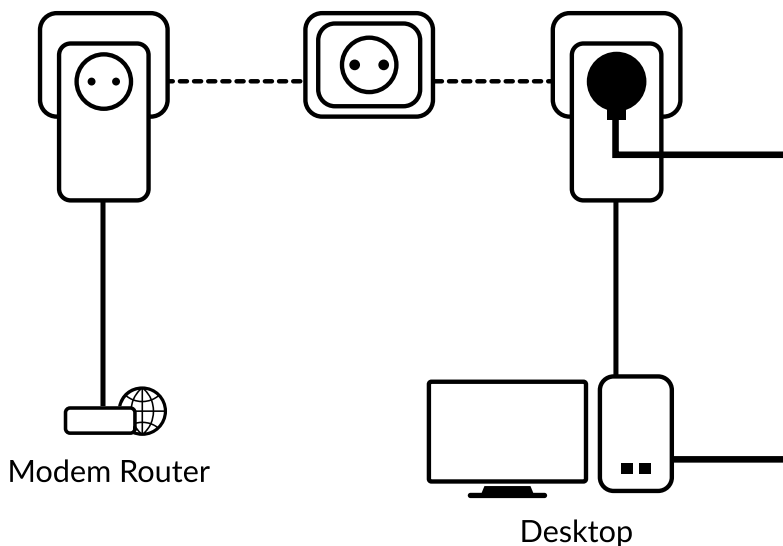

STRONG

POWERLINE 1000 KIT

Hardver

Standardi:	HomePlug™ AV/ HomePlug™ AV2, IEEE 802.3, IEEE 802.3u
Ethernet sučelje:	1x Ethernet priključak (10/1000 Mbit/s)
Sučelje utičnice za dodatno napajanje:	250 V AC 16 A max.
Dugme:	Povežite se i osigurajte/resetirajte
LED diode:	Napajanje, Powerline, Ethernet
Vlast:	100 - 240 V, 50/60 Hz
Sigurnost:	128 bitni AES
Raspon:	Do 300 metara preko električnog kruga
Frekvencija:	2 MHz ~ 68 MHz
Veličina (ŠxDxV):	76 x 80 x 136 mm
Težina u kg:	0,16

Ostale specifikacije

Certifikacija:	CE
Sadržaj paketa:	2x Powerline 1000 adaptera 2x Ethernet kabela Vodič za brzu instalaciju, Jamstveni list
Zahtjevi sustava:	RJ45 Ethernet veza
Okoliš:	Radna temperatura: 0 °C ~ +40 °C Temperatura skladištenja: -40 °C ~ +70 °C Radna vlažnost: 10%~90% bez kondenzacije Vlažnost skladištenja: 5%~90% bez kondenzacije

EAN POWERL1000DUOEUV2 : 9120072375583

PCB : 10

25/07/23