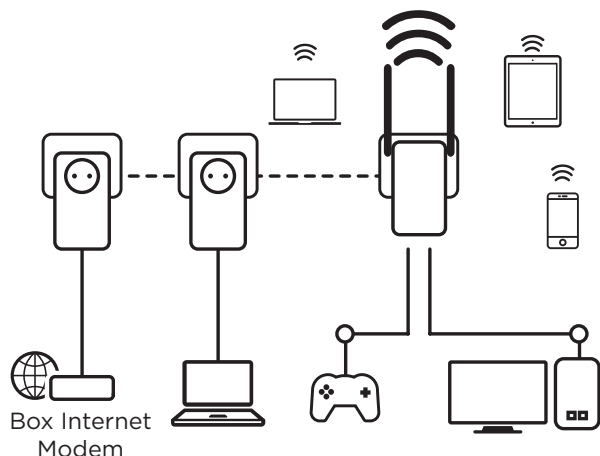

Powerline Wi-Fi 500 trojbalenie

Adaptér Powerline Wi-Fi 500

Frekvencia Wi-Fi	2,4 GHz
Frekvencia Powerline	2 MHz až 68 MHz
Štandardy Wi-Fi	IEEE 802.11n/g/b, IEEE 802.3, IEEE 802.3u
Štandardy Powerline	HomePlug™ AV, IEEE 802.3, IEEE 802.3u
Rýchlosť signálu Wi-Fi	Až 300 Mbit/s
Rýchlosť signálu Powerline	Až 500 Mbit/s
Zabezpečenie Wi-Fi	WPA-Personal, WPA2-Personal, WPA-Personal/zmiešaný režim WPA2-Personal, filtrovanie adres MAC
Zabezpečenie Powerline	128 bit AES
Anténa	2x 3dBi všesmerová, nastaviteľná
Prenosový výkon Wi-Fi	Európa: < 20 dBm
Podporované kanály	2,4 GHz: 1, 2, 3, 4, 5, 6, 7, 8, 9, 10, 11, 12, 13
Ethernetové porty	1x 10/100M port LAN (Auto MDI/MDIX) 1x 10/100M port WAN (Auto MDI/MDIX)
Tlačidlo	Pripojiť a zabezpečiť, resetovať/WPS
LED diódy	Napájanie, LAN/WAN, Powerline, Wi-Fi
Veľkosť (Š x H x V) v mm	101,5 x 71,5 x 210
Hmotnosť v kg	0,17

Adaptér Powerline 500

Frekvencia	2 MHz až 68 MHz
Štandardy	HomePlug™ AV, IEEE 802.3, IEEE 802.3u
Rozhranie	10/100M Ethernet, prídavná zásuvka 250 V AC 16 A max.
Tlačidlo	Pripojiť a zabezpečiť/resetovať
LED diódy	Napájanie, Powerline, Ethernet
Napájanie	100 – 240 V, 50/60 Hz
Zabezpečenie	128 bit AES
Rozsah	Až 300 metrov cez elektrický okruh
Veľkosť (Š x H x V) v mm	60 x 74 x 117
Hmotnosť v kg	0,16

Iné

Certifikácia	CE
Obsah balenia	1x Adaptér Powerline Wi-Fi 500 2x Adaptér Powerline 500 2x Ethernetové káble, inštaláčny pokyny, záručný doklad
Systémové požiadavky	Windows 7, 8, 8.1, 10, Mac OS X, Linux, internetový prehliadač
Prostredie	Prevádzková teplota: 0 °C až +40 °C Teplota uskladnenia: -40 °C až +70 °C Prevádzková vlhkosť: 10 % až 90 %, bez kondenzácie Vlhkosť pri skladovaní: 5 % až 90 %, bez kondenzácie

PLWF500TRIFR EAN: 9120072370458