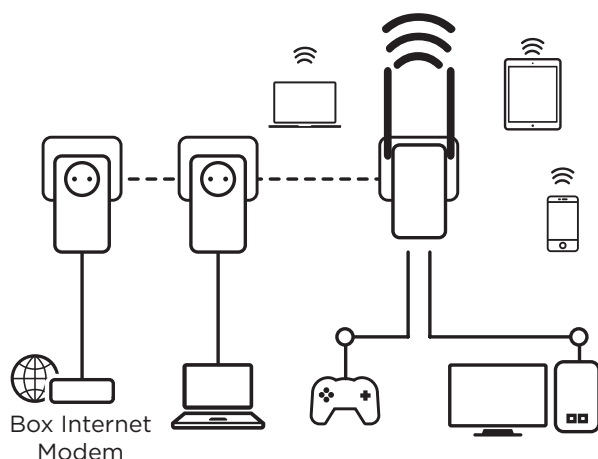

Powerline Wi-Fi 500 Triple Pack

Powerline Wi-Fi 500 Adapter

Frekvence Wi-Fi	2,4 GHz
Frekvence Powerline	2 MHz ~ 68 MHz
Normy Wi-Fi	IEEE 802.11n/g/b, IEEE 802.3, IEEE 802.3u
Normy Powerline	HomePlug™ AV, IEEE 802.3, IEEE 802.3u
Rychlost přenosu dat Wi-Fi	Až 300 Mbit/s
Dosah Powerline	Až 300 m přes elektrickou síť
Zabezpečení Wi-Fi	WPA-Personal, WPA2-Personal, WPA-Personal/WPA2-Personal smíšený režim, filtrace MAC adres
Zabezpečení Powerline	128bitové šifrování AES
Anténa	2x 3dBi všesměrová, nastavitelná
Vysílací výkon Wi-Fi	Evropa: <20 dBm
Podporované kanály	2,4 GHz: 1, 2, 3, 4, 5, 6, 7, 8, 9, 10, 11, 12, 13
Porty sítě Ethernet	1x 10/100M LAN port (Auto MDI/MDIX) 1x 10/100M WAN port (Auto MDI/MDIX)
Tlačítka	Connect & Secure, Reset/WPS
LEDs	Power (napájení), LAN/WAN, Powerline, Wi-Fi
Rozměry (ŠxHxV)	101,5 x 71,5 x 210 mm
Hmotnost v kg	0,17

Powerline 500 Adapter

Standardy	HomePlug™ AV, IEEE 802.3, IEEE 802.3u
Rozhraní	Ethernet 10/100 Mb/s, integrovaná elektrická zásuvka 250 V AC (stř.), max. 16 A
Tlačítka	Connect & Secure, reset
LED indikátory	Napájení, přenos dat přes elektrickou síť, Ethernet
Výkon	100 – 240 V, 50/60 Hz
Zabezpečení	128bitové šifrování AES
Dosah	Až 300 m přes elektrickou síť
Frekvence	2 MHz až 68 MHz
Rozměry (ŠxHxV)	60 x 74 x 117 mm
Hmotnost v kg	0,16

Ostatní

Certifikace	CE
Obsah balení	1x adaptér Powerline Wi-Fi 500 2x adaptér Powerline 500 2x kabely sítě Ethernet, pokyny pro instalaci, záruční list
Systémové požadavky	Windows 7, 8, 8.1, 10, Mac OS X, Linux, internetový prohlížeč
Prostředí	Provozní teplota: 0 °C ~ +40 °C Skladovací teplota: -40 °C ~ +70 °C Provozní vlhkost: 10 % až 90 %, bez kondenzace Skladovací vlhkost: 5 % až 90 %, bez kondenzace

PLWF500TRIFR EAN: 9120072370458