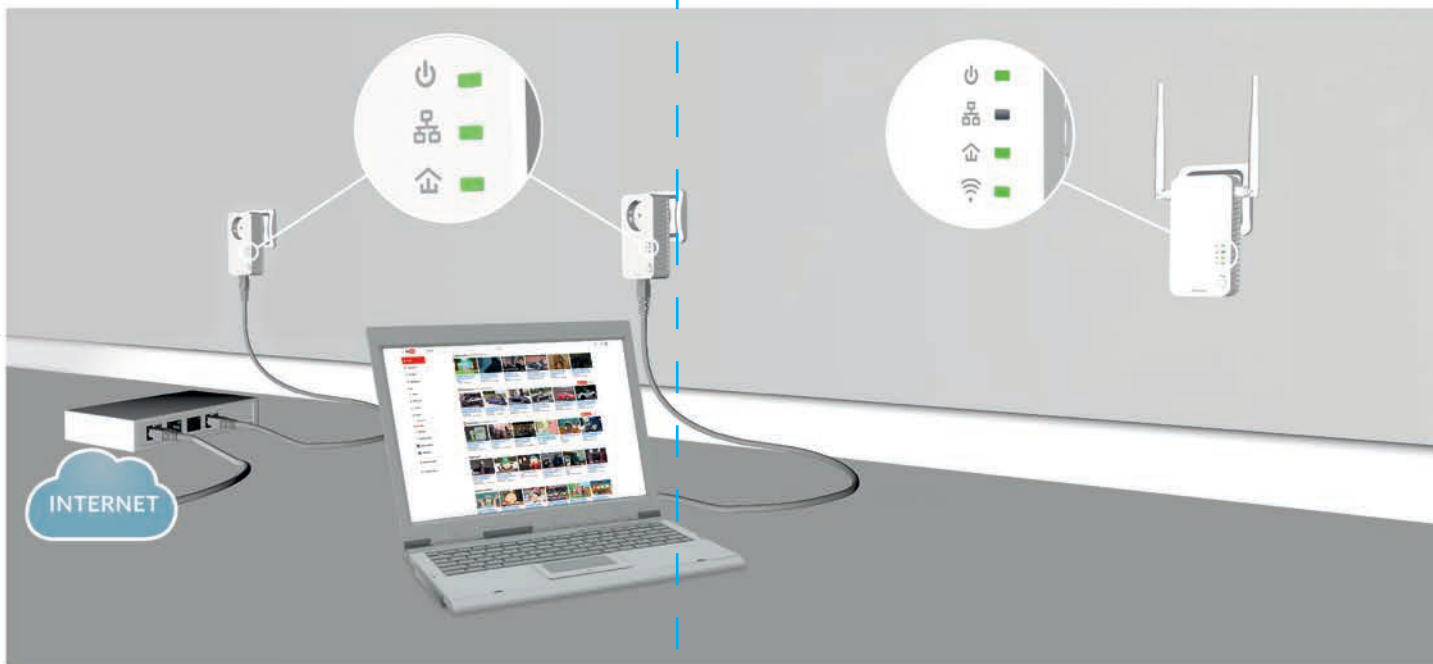

6

STRONG

500 Mbit/s

POWERLINE Wi-Fi 500

Extend your Wi-Fi® from any power socket!

Installation Instructions
 Installationsanleitung
 Instructions d'installation
 Istruzioni per l'installazione
 Instrucciones de instalación
 Instruções de instalação
 Installatie instructies
 Installationsvejledning
 Installasjonsintruksjon