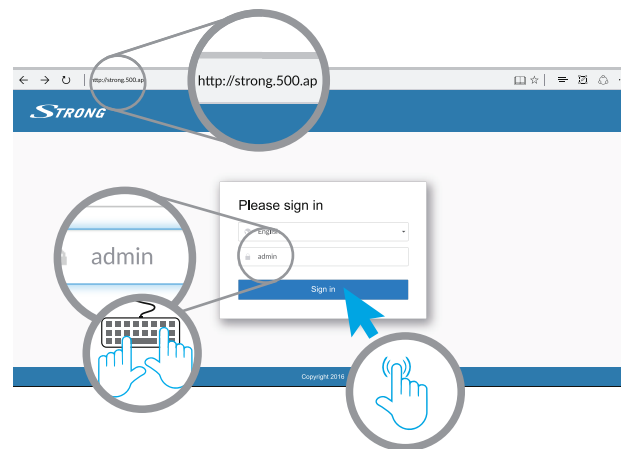

SERVICE CENTER

AT	✉ support_at@strong.tv ☎ 0820 400 150 (€ 0,12/Min. österr. Festnetz)	FR	✉ support_fr@strong.tv
BG	✉ support_bg@strong.tv ☎ +359 32 634451	IT	✉ support_it@strong.tv ☎ 199 404 032 Da rete fissa 24.8 cent. al min. 12,5 cent. scatto alla risposta Da rete mobile max 49 cent. al min. 15,6 cent. scatto alla risposta
CEE	✉ support_hu@strong.tv ☎ +36 1 445 26 10	NL	✉ support_nl@strong.tv
DE	✉ support_de@strong.tv ☎ 0180 501 49 91 (€ 0,14/Min. deutsches Festnetz) (€ 0,42/Min. max. Mobilfunknetze)	PL	✉ support_pl@strong.tv ☎ 801 702 017
DK	✉ support_dk@strong.tv	UA	✉ support_ua@strong.tv ☎ +380 (44) 238 61 50

www.strong.tv

Supplied by STRONG Austria
Represented by
STRONG Ges.m.b.H.
Franz-Josefs-Kai 1
1010 Vienna
Austria
Email: support_at@strong.tv