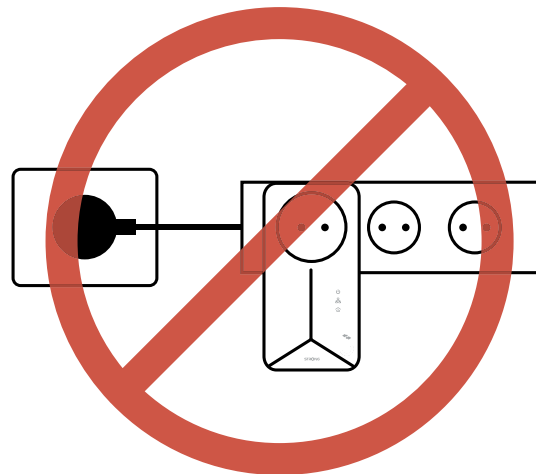

SERVICE CENTER

AT	✉ support_at@strong.tv ☎ 0820 400 150 (€ 0,12/Min. österr. Festnetz)	FR	✉ support_fr@strong.tv
BG	✉ support_bg@strong.tv ☎ +359 32 634451	IT	✉ support_it@strong.tv ☎ 199 404 032 Da rete fissa 24,8 cent. al min. 12,5 cent. scatto alla risposta Da rete mobile max 49 cent. al min. 15,6 cent. scatto alla risposta
CEE	✉ support_hu@strong.tv ☎ +36 1 445 26 10	NL	✉ support_nl@strong.tv
DE	✉ support_de@strong.tv ☎ 0180 501 49 91 (€ 0,14/Min. deutsches Festnetz) (€ 0,42/Min. max. Mobilfunknetze)	PL	✉ support_pl@strong.tv ☎ 801 702 017
DK	✉ support_dk@strong.tv	UA	✉ support_ua@strong.tv ☎ +380 (44) 238 61 50

Supplied by STRONG Austria
Represented by
STRONG Ges.m.b.H.
Franz-Josefs-Kai 1
1010 Vienna
Austria
Email: support_fr@strong.tv