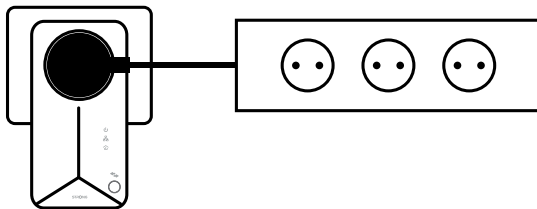

SERVICE CENTER

AT	✉ support_at@strong.tv ☎ 0820 400 150 (€ 0,12/Min. österr. Festnetz)	FR	✉ support_fr@strong.tv
BG	✉ support_bg@strong.tv ☎ +359 32 634451	IT	✉ support_it@strong.tv ☎ 199 404 032 Da rete fissa 24,8 cent. al min. 12,5 cent. scatto alla risposta Da rete mobile max 49 cent. al min. 15,6 cent. scatto alla risposta
CEE	✉ support_hu@strong.tv ☎ +36 1 445 26 10	NL	✉ support_nl@strong.tv
DE	✉ support_de@strong.tv ☎ 0180 501 49 91 (€ 0,14/Min. deutsches Festnetz) (€ 0,42/Min. max. Mobilfunknetze)	PL	✉ support_pl@strong.tv ☎ 801 702 017
DK	✉ support_dk@strong.tv	UA	✉ support_ua@strong.tv ☎ +380 (44) 238 61 50

Supplied by STRONG Austria
Represented by
STRONG Ges.m.b.H.
Franz-Josefs-Kai 1
1010 Vienna
Austria
Email: support_fr@strong.tv