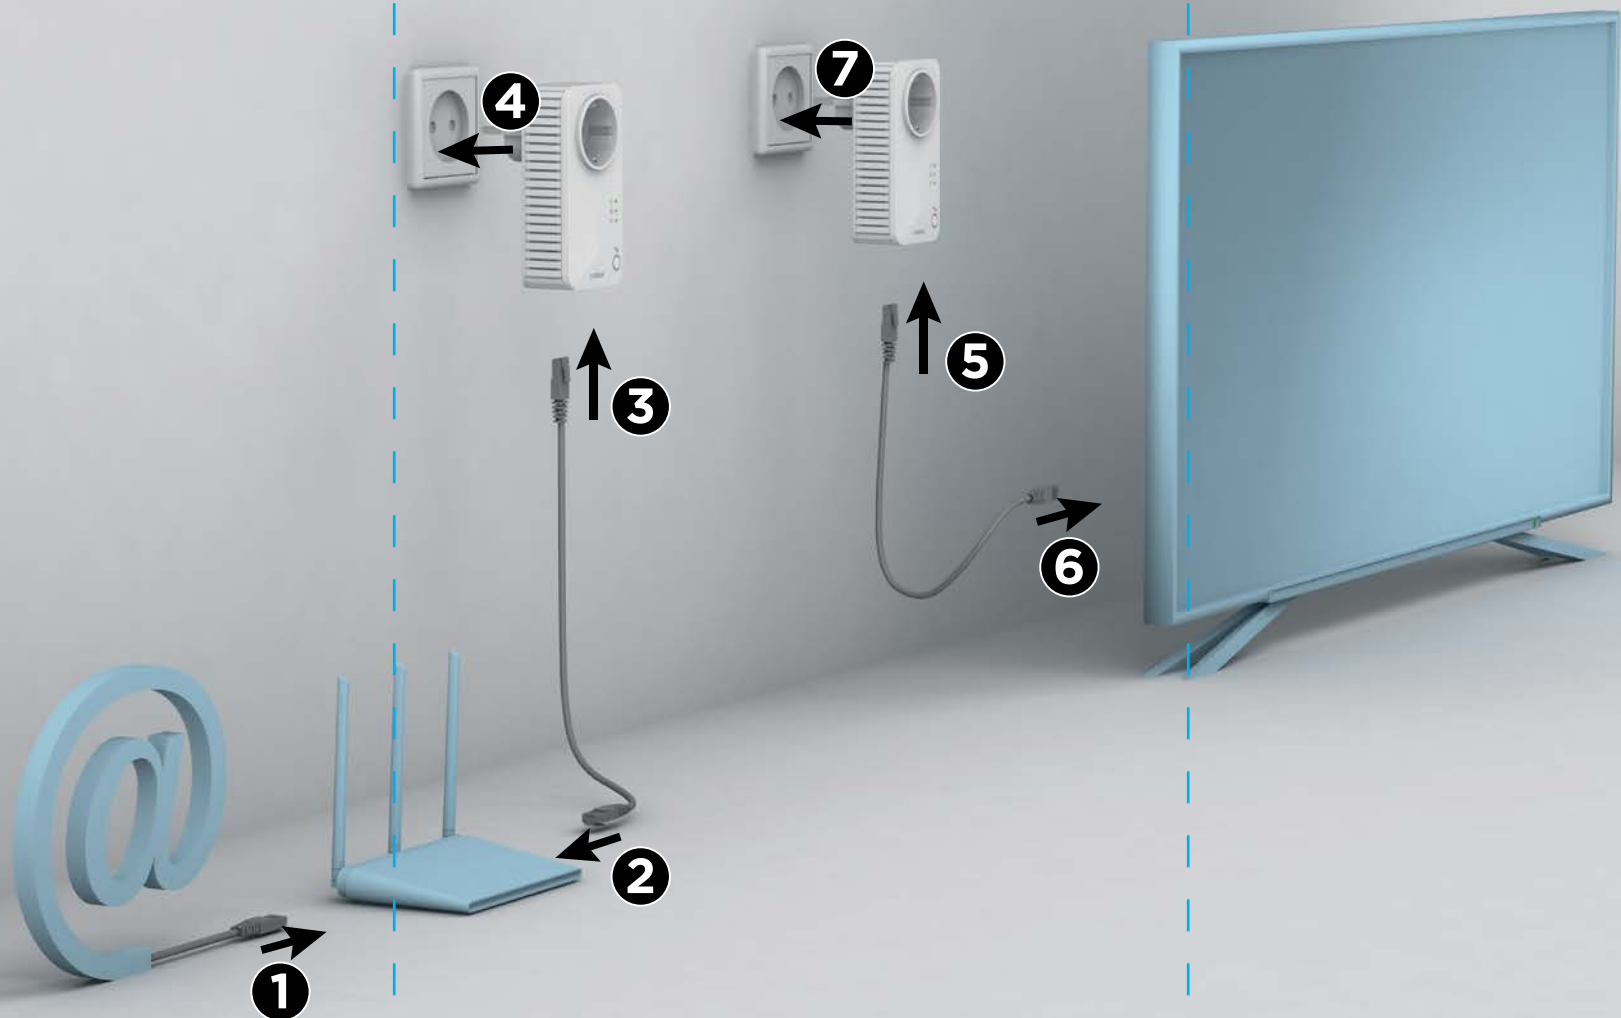

I

II

8 2 seconds

9 2 seconds

- DE: 2 Sekunden
- FR: 2 secondes
- IT: 2 secondi
- ES: 2 segundos
- PT: 2 segundo
- DK: 2 sekunder
- NO: 2 sekunder
- SE: 2 sekunder
- HU: 2 másodperc
- PL: 2 sekundy
- CZ: 2 sekundy
- HR: 2 sekunde
- BG: 2 секунди
- UA: 2 секунди
- RU: 2 секунды