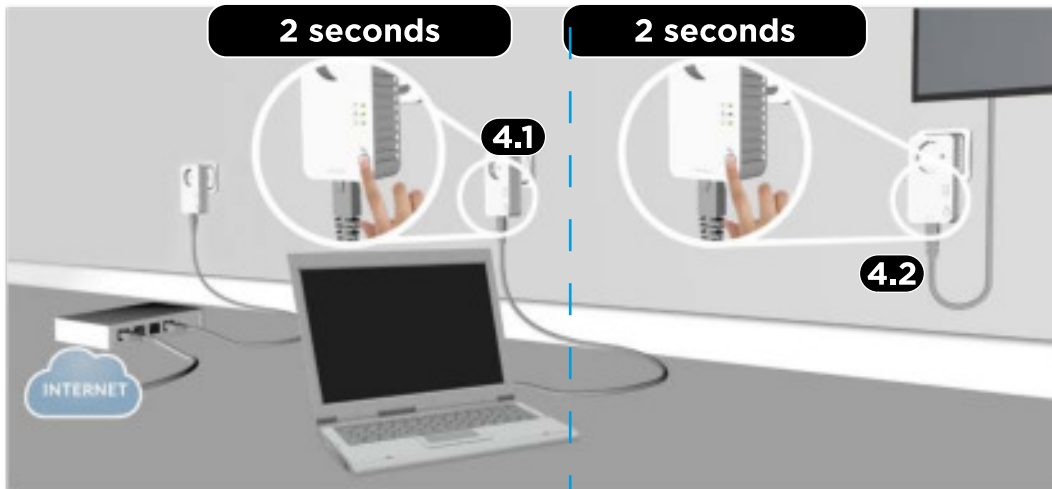

4

2 seconds

2 seconds

4.1

4.2

DE: 2 Sekunden
FR: 2 secondes
IT: 2 secondi
ES: 2 segundos
PT: 2 segundo
DK: 2 sekunder
NO: 2 sekunder
SE: 2 sekunder
HU: 2 másodperc
PL: 2 sekundy
CZ: 2 sekundy
HR: 2 sekunde
BG: 2 секунди
UA: 2 секунди
RU: 2 секунды