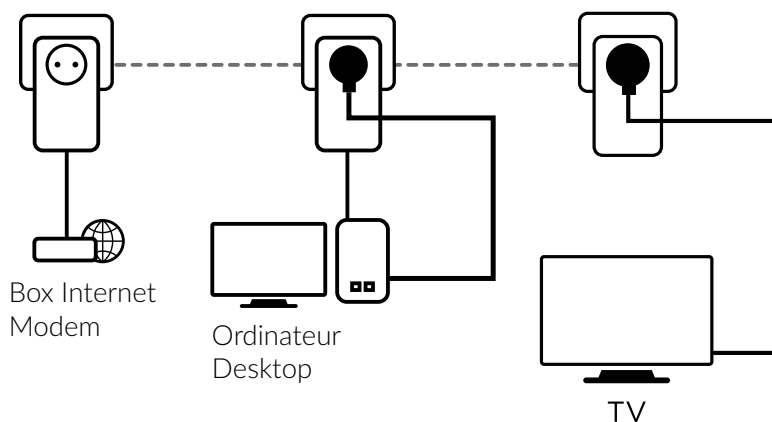

Powerline 1000 - Trojbalenie

Hardvér

Štandardy:	HomePlug™ AV2, HomePlug™ AV, IEEE 802.3, IEEE 802.3u, IEEE 802.3ab
MIMO:	2x2
Rozhranie:	1x Gigabit port Ethernet (10/100/1000 Mbit/s)
Prídavná zásuvka:	250 V AC 16 A max. / AC 125 V, 10 A max.
Tlačidlo:	Pripojiť a zabezpečiť, resetovať
LED diódy:	Napájanie, Powerline, Ethernet
Výkon:	100 – 240 V, 50/60 Hz
Zabezpečenie:	128 bit AES
Rozsah:	Až 300 metrov cez elektrický okruh
Frekvencia:	2 MHz až 68 MHz
Rozmery (Š x H x V):	60 x 74 x 119 mm
Hmotnosť v kg:	0,19

Iné

Certifikácia:	CE
Obsah balenia:	3x Adaptér Powerline 1000 3x Ethernetový kábel Príručka rýchlej inštalácie, záručný doklad
Systémové požiadavky:	Ethernetový konektor (RJ45)
Prostredie:	Prevádzková teplota: -10 °C až +50 °C Teplota uskladnenia: -20 °C až +70 °C Prevádzková vlhkosť: 10 % až 90 %, bez kondenzácie Vlhkosť pri skladovaní: 5 % až 95 %, bez kondenzácie

EAN POWERL1000TRIFR: 9120072374241