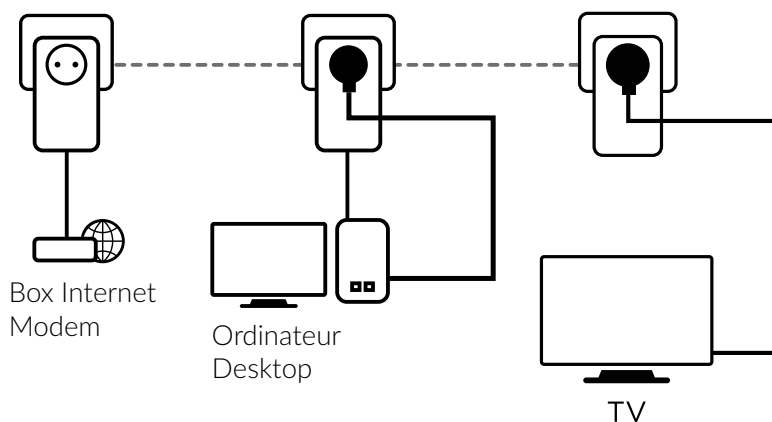

CPL 1000 - Pack de 3

Spécifications matérielles

Standards :	HomePlug™ AV2, HomePlug™ AV, IEEE 802.3, IEEE 802.3u, IEEE 802.3ab
MIMO :	2x2
Interfaces :	1x Gigabit port Ethernet (10/100/1000 Mbit/s)
Prise gigogne :	250 V AC 16 A max. / AC 125 V, 10 A max.
Boutons :	Connect & Secure, Reset
LEDs :	Alimentation, CPL, Ethernet
Puissance:	100 - 240 V, 50/60 Hz
Encryptage de Sécurité :	128 bit AES
Portée :	Jusqu'à 300m de câbles électriques
Fréquences :	2 MHz ~ 68 MHz
Dimensions (LxPxH) :	60 x 74 x 119 mm
Poids (kg) :	0,19

Autres

Certification :	CE
Contenu :	3x Adaptateurs CPL 1000 3x Câbles Ethernet Manuel d'installation, carte de garantie Système requis : Une connexion Ethernet RJ45
Environnement :	Température de Fonctionnement : -10 °C ~ +50 °C Température de Stockage : -20 °C ~ +70 °C Humidité en fonctionnement : 10%~90% sans condensation Humidité en stockage : 5%~95% sans condensation

EAN POWERL1000TRIFR: 9120072374241