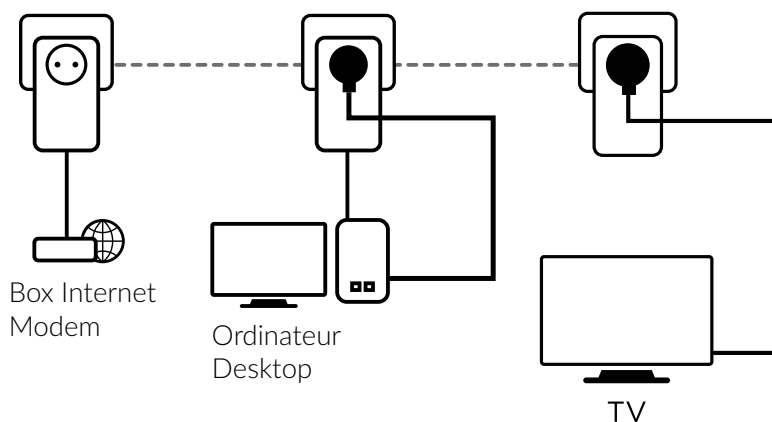

Powerline 1000 - Trojitý balíček

Hardware

Standardy:	HomePlug™ AV2, HomePlug™ AV, IEEE 802.3, IEEE 802.3u, IEEE 802.3ab
MIMO:	2x2
Rozhraní:	1x Gigabit port Ethernet (10/100/1000 Mbit/s) Integrovaná elektrická
Zásuvka:	250 V AC (stř.), max. 16 A/ AC 125 V, 10 A max.
Tlačítka:	Connect & Secure, reset
LED indikátory:	Napájení, přenos dat přes elektrickou síť, Ethernet
Výkon:	100 – 240 V, 50/60 Hz
Zabezpečení:	128bitové šifrování AES
Dosah:	Až 300 m přes elektrickou síť
Frekvence:	2 MHz až 68 MHz
Rozměry (ŠxHxV):	60 x 74 x 119 mm
Hmotnost v kg:	0,19

Ostatní

Certifikace:	CE
Obsah balení:	3x adaptér Powerline 1000 3x ethernetový kabel Průvodce rychlou instalací, záruční list
Systémové požadavky:	Ethernetový (RJ45) konektor
Prostředí:	Provozní teplota: -10 °C až +50 °C Skladovací teplota: -20 °C až +70 °C Provozní vlhkost: 10 % až 90 %, bez kondenzace Skladovací vlhkost: 5 % až 95 %, bez kondenzace

EAN POWERL1000TRIFR: 9120072374241