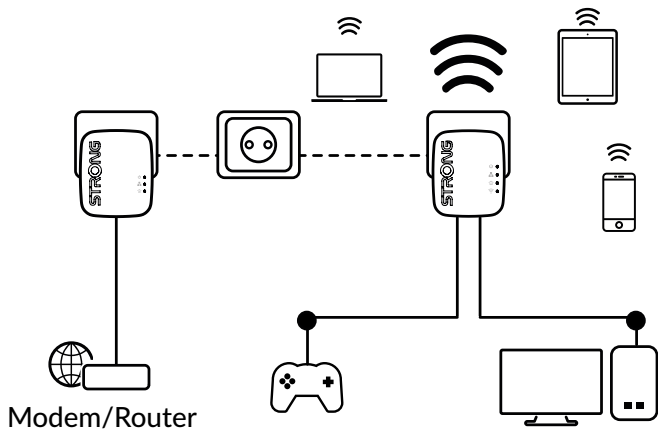

POWERLINE WI-FI 600 KIT MINI

Powerline Wi-Fi 600 Адаптер міні

Частота Wi-Fi	2,4 ГГц
Частота Powerline	2 МГц ~ 68 МГц
Стандарти Wi-Fi	IEEE 802.3, IEEE 802.3u, IEEE 802.11n/b/g
Стандарти Powerline	HomePlug™ AV, IEEE 802.3, IEEE 802.3u, IEEE 802.11n/b/g
Швидкість сигналу Wi-Fi	До 300 Мбіт/с
Швидкість сигналу Powerline	Аж до 600 Мбіт/с
Безпека Wi-Fi	WEP, WPA/WPA2, WPA-PSK/WPA2-PSK
Безпека Powerline	128 біт AES
Передача живлення Wi-Fi	Європа: <20 дБм
Порти Ethernet	2 порти локальної мережі 10/100 Мбіт/с (автоматичний MDI/MDIX)
Кнопка світлодіоди	Підключення та захист (WPS), скидання
Розмір (ШxГxВ) в мм	Живлення, Ethernet, Powerline, Wi-Fi
Вага в кг	63x68x75
	0.0946

Лінія живлення 600 Адаптер міні

Частота	2 МГц ~ 68 МГц
Стандарти	HomePlug™ AV, IEEE 802.3, IEEE 802.3u, IEEE 802.11n/b/g
Інтерфейс	10/100M Ethernet,
Кнопка світлодіоди	Підключення та захист/скидання
Безпека	Живлення, Powerline, Ethernet
Діапазон	128 біт AES
Розмір (ШxГxВ) в мм	До 300 метрів по електричному ланцюгу
Вага в кг	63x68x75
	0.079

Інше

Атестація	CE
Вміст упаковки	1x Powerline Wi-Fi 600 Міні- адаптер 1x адаптер Powerline 600 міні 2 кабелі Ethernet, інструкція з монтажу
Системні вимоги	Windows 7, 8, 8.1, 10, Mac OS X, Linux, Інтернет-браузер
Навколишнє середовище	Робоча температура: 0 °C ~ +40 °C Температура зберігання: -40 °C ~ +70 °C Робоча вологість: 10%~90% без конденсації Вологість при зберіганні: 5%~ 90% без конденсації

EAN POWERLWF600DUOMINI: 9120072375705

PCB: 10