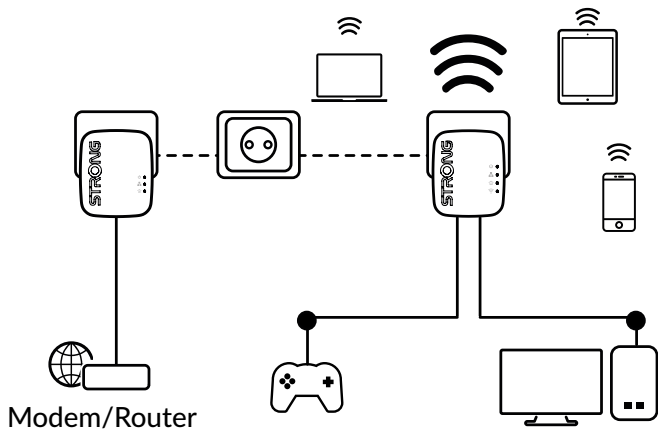

POWERLINE WI-FI 600 KIT MINI

Powerline Wi-Fi 600 Adaptér Mini

Frekvenčné Wi-Fi	2,4 GHz
Frekvencia Powerline	2 MHz ~ 68 MHz
Štandardy Wi-Fi	IEEE 802.3, IEEE 802.3u, IEEE 802.11n/b/g
Štandardy Powerline	HomePlug™ AV, IEEE 802.3, IEEE 802.3u, IEEE 802.11n/b/g
Rýchlosť signálu Wi-Fi	Až 300 Mbit/s
Rýchlosť signálu Powerline	Až do 600 Mbit/s
Bezpečnosť Wi-Fi	WEP, WPA/WPA2, WPA-PSK/WPA2-PSK
Bezpečnosť Powerline	128 bit AES
Prenos energie cez Wi-Fi	Európa: <20 dBm
Ethernetové porty	2x 10/100 Mbps LAN port (Auto MDI/MDIX)
Tlačidlo	Connect & Secure (WPS), Reset
LED diódy	Napájanie, Ethernet, Powerline, Wi-Fi
Veľkosť (ŠxHxV) v mm	63x68x75
Hmotnosť v kg	0.0946

Powerline 600 Adaptér Mini

Frekvencia	2 MHz ~ 68 MHz
Normy	HomePlug™ AV, IEEE 802.3, IEEE 802.3u, IEEE 802.11n/b/g
Rozhranie	10/100M Ethernet,
Tlačidlo	Prípojiť a zabezpečiť/resetovať
LED diódy	Napájanie, Powerline, Ethernet
Bezpečnosť	128 bit AES
Rozsah	Až 300 metrov po elektrickom obvode
Veľkosť (ŠxHxV) v mm	63x68x75
Hmotnosť v kg	0.079

Ostatné

Certifikácia	CE
obsah balenia	1x Powerline Wi-Fi 600 Mini adaptér 1x Powerline 600 Mini adaptér
Požiadavky na systém	2x ethernetový kábel, návod na inštaláciu Windows 7, 8, 8.1, 10, Mac OS X, Linux, internetový prehliadač
Životné prostredie	Prevádzková teplota: 0 °C ~ +40 °C Skladovacia teplota: -40 °C ~ +70 °C Prevádzková vlhkosť: 10%~90% bez kondenzácie Skladovacia vlhkosť: 5%~ 90 % nekondenzujúca

EAN POWERLWF600DUOMINI: 9120072375705

PCB: 10