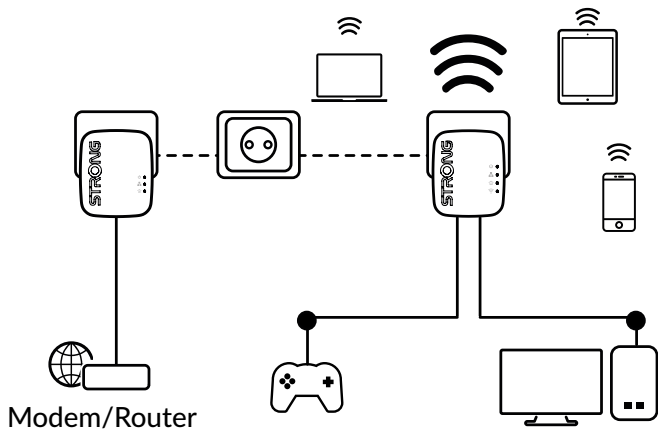

Anslut bara Powerline 600 Mini -adaptorn till ditt befintliga internetmodem via en Ethernet-port och du kommer omedelbart att ha en internetanslutning tillgänglig vid vilket eluttag som helst. Genom att använda en Powerline Wi-Fi 600-adaptorn kan du sedan skapa en ny Wi-Fi-hotspot i rummet du väljer och utöka din Wi-Fi-hemtäckning på några minuter.

Täckning och tillförlitlighet

- Räckvidd på 300 meter över elektrisk krets för Powerline
- Plug&Play-installation på en minut

Säkerhet

- Powerline 128 bitars AES-kryptering för nätverks säkerhet och dataskydd
- WPA/WPA2 för en hög nivå av Wi-Fi-säkerhet
- Connect & Secure-knapp för optimal nätverks säkerhet

Anslutningar

- 2 Ethernet LAN-portar för Powerline Wi-Fi 600 adapter för att ansluta valfri dator, set-top-box, Smart TV, spelkonsol, ...

POWERLINE WI-FI 600 KIT MINI

Powerline Wi-Fi 600 Adapter Mini

Frekvens Wi-Fi	2,4 GHz
Frekvens Powerline	2 MHz ~ 68 MHz
Standard Wi-Fi	IEEE 802.3, IEEE 802.3u, IEEE 802.11n/b/g
Standarder Powerline	HomePlug™ AV, IEEE 802.3, IEEE 802.3u, IEEE 802.11n/b/g
Signalhastighet Wi-Fi	Upp till 300 Mbit/s
Signalhastighet Powerline	Upp till 600 Mbit/s
Säkerhet Wi-Fi	WEP, WPA/WPA2, WPA-PSK/WPA2-PSK
Säkerhet Powerline	128 bitars AES
Sänd Power Wi-Fi	Europa: <20 dBm
Ethernet-portar	2x 10/100 Mbps LAN-port (Auto MDI/MDIX)
Knapp	Anslut och säkra (WPS), Återställ
lysdioder	Ström, Ethernet, Powerline, Wi-Fi
Storlek (BxDxH) i mm	63x68x75
Vikt i kg	0.0946

Powerline 600 Adapter Mini

Frekvens	2 MHz ~ 68 MHz
Standarder	HomePlug™ AV, IEEE 802.3, IEEE 802.3u, IEEE 802.11n/b/g
Gränssnitt	10/100M Ethernet,
Knapp	Anslut & Säkra/Återställ
lysdioder	Ström, Powerline, Ethernet
säkerhet	128 bitars AES
Räckvidd	Upp till 300 meter över elektrisk krets
Storlek (BxDxH) i mm	63x68x75
Vikt i kg	0.079