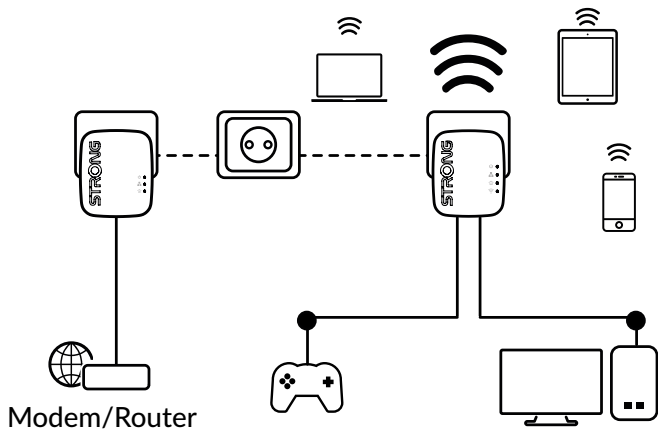

POWERLINE WI-FI 600 KIT MINI

Adaptador Powerline Wi-Fi 600 Mini

Frequência Wi-Fi	2,4 GHz
Frequência Powerline	2 MHz ~ 68 MHz
Padrões Wi-Fi	IEEE 802.3, IEEE 802.3u, IEEE 802.11n/b/g
Padrões Powerline	Plugue™ Doméstico AV, IEEE 802.3, IEEE 802.3u, IEEE 802.11n/b/g
Taxa de Sinal Wi-Fi	Até 300 Mbit/s
Taxa de Sinal Powerline	Até 600 Mbit/s
Segurança Wi-Fi	WEP, WPA/WPA2, WPA-PSK/WPA2-PSK
Linha Elétrica de Segurança	AES de 128 bits
Transmitir energia Wi-Fi	Europa: <20 dBm
Portas Ethernet	2x porta LAN 10/100 Mbps (Auto MDI/MDIX)
Botão	Connect & Secure (WPS), Redefinir
Leds	Alimentação, Ethernet, Powerline, Wi-Fi
Tamanho (LxPxA) em mm	63x68x75
Peso em kg	0.0946

Adaptador Powerline 600 Mini

Frequência	2 MHz ~ 68 MHz
Padrões	Plugue™ Doméstico AV, IEEE 802.3, IEEE 802.3u, IEEE 802.11n/b/g
Interface	Ethernet 10/100M,
Botão	Conectar & Secure/Reset
Leds	Alimentação, Powerline, Ethernet
Segurança	AES de 128 bits
Gama	Até 300 metros sobre circuito elétrico
Tamanho (LxPxA) em mm	63x68x75
Peso em kg	0.079

Outros

Certificação	CE
Conteúdos do Pacote	1x Powerline Wi-Fi 600 Mini Adaptador 1x Powerline 600 Mini Adaptador 2x cabos Ethernet, instruções de instalação
Requisitos do sistema	Windows 7, 8, 8.1, 10, Mac OS X, Linux, navegador de Internet
Ambiente	Temperatura de operação: 0 °C ~ +40 °C Temperatura de armazenamento: -40 °C ~ +70 °C Umidade de operação: 10% ~ 90% sem condensação Umidade de armazenamento: 5% ~ 90% sem condensação

EAN POWERLWF600DUOMINI: 9120072375705

PCB: 10