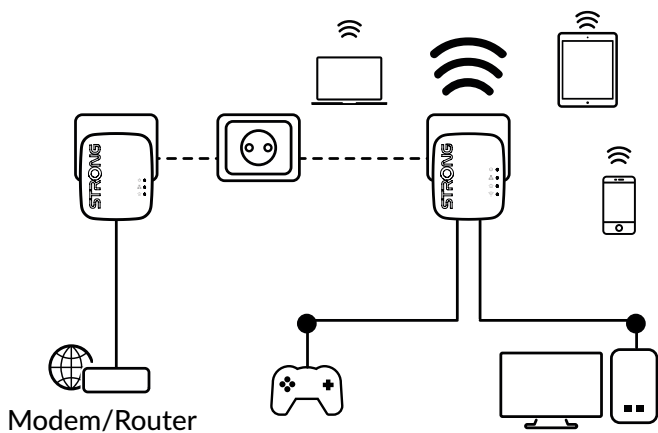

POWERLINE WI-FI 600 KIT MINI

Strømlinje Wi-Fi 600 Adapter Mini

Frekvens Wi-Fi	2,4 GHz
Frekvens Powerline	2 MHz ~ 68 MHz
Standard Wi-Fi	IEEE 802.3, IEEE 802.3u, IEEE 802.11n/b/g
Standarder Powerline	HomePlug™ AV, IEEE 802.3, IEEE 802.3u, IEEE 802.11n/b/g
Signalhastighet Wi-Fi	Opptil 300 Mbit/s
Signal Rate Powerline	Opp til 600 Mbit/s
Sikkerhet Wi-Fi	WEP, WPA/WPA2, WPA-PSK/WPA2-PSK
Sikkerhet Powerline	128 bit AES
Send Power Wi-Fi	Europa: <20 dBm
Ethernet-porter	2x 10/100 Mbps LAN-port (Auto MDI/MDIX)
Knapp	Koble til og sikre (WPS), Tilbakestill
LED-er	Strøm, Ethernet, Powerline, Wi-Fi
Størrelse (BxDxH) i mm	63x68x75
Vekt i kg	0.0946

Strømlinje 600 Adapter Mini

Frekvens	2 MHz ~ 68 MHz
Standarder	HomePlug™ AV, IEEE 802.3, IEEE 802.3u, IEEE 802.11n/b/g
Grensesnitt	10/100M Ethernet,
Knapp	Koble til og sikre/tilbakestill
LED-er	Strøm, Powerline, Ethernet
Sikkerhet	128 bit AES
Område	Opptil 300 meter over elektrisk krets
Størrelse (BxDxH) i mm	63x68x75
Vekt i kg	0.079

Andre

Sertifisering	CE
Pakkeinnhold	1x Powerline Wi-Fi 600 Mini adapter 1x Powerline 600 miniadapter 2x Ethernet-kabler, Installasjonsveiledning
Systemkrav	Windows 7, 8, 8.1, 10, Mac OS X, Linux, nettleser
Miljø	Driftstemperatur: 0 °C ~ +40 °C Lager temperatur: -40 °C ~ +70 °C Driftsfuktighet: 10%~90% ikke-kondenserende Oppbevaringsfuktighet: 5%~ 90 % ikke-kondenserende

EAN POWERLWF600DUOMINI: 9120072375705

PCB: 10