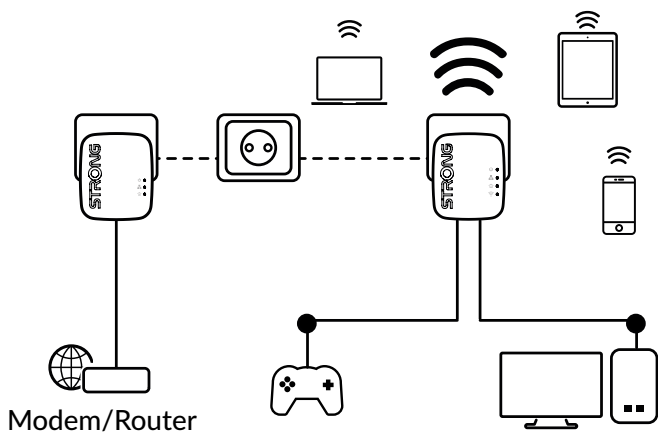

POWERLINE WI-FI 600 KIT MINI

Powerline Wi-Fi 600 Adapter Mini

Frekvencia	2.4 GHz
Frekvencia	2 MHz ~ 68 MHz
Szabványok Wi-Fi	IEEE 802.11n/g/b, IEEE 802.3, IEEE 802.3u
Szabványok Powerline	HomePlug™ AV, IEEE 802.3, IEEE 802.3u
Jelátvitel Wi-Fi	Akár 300 Mbit/s
Jelátvitel Wi-Fi	Akár 600 Mbit/s
Távolság Powerline	max. 300 méter az elektromos hálózaton
Titkosítás Wi-Fi	WEP, WPA/WPA2, WPA-PSK/WPA2-PSK
Titkosítás Powerline	128 bit AES
Antenna	2x 3dBi mindenirányú, állítható
Sugárzási teljesítmény Wi-Fi	Európában: <20 dBm
Támogatott csatornák:	2.4 GHz: 1, 2, 3, 4, 5, 6, 7, 8, 9, 10, 11, 12, 13
Ethernet Portok	2x 10/100 Mbp LAN port (Auto MDI/MDIX)
Gombok	Connect & Secure, Reset/WPS
LED-ek	Üzemállapot, LAN/WAN, Powerline, Wi-Fi
Méretetek (SZ x Mé x Ma)	63x68x75 mm
Súly (kg)	0.0946

Powerline 600 Adapter Mini

Frekvencia	2 MHz ~ 68 MHz
Szabványok	HomePlug™ AV, IEEE 802.3, IEEE 802.3u, IEEE 802.11n/b/g
Felület	10/100M Ethernet,
Gomb	Csatlakozás és biztonságos/visszaállítás
LED-ek	Power, Powerline, Ethernet
Biztonság	128 bites AES
Hatótávolság	Akár 300 méterrel az elektromos áramkör felett
Méret (SzxMxH) mm-ben	63x68x75
Súly kg-ban	0.079

Jellemzők

Tanúsítvány	CE
Csomag tartalma	1x Powerline Wi-Fi 600 Mini Adapter 1x Powerline 600 Mini Adapter 2x Ethernet kábel, telepítési útmutató
Rendszer követelmények	Windows 7, 8, 8.1, 10, Mac OS X, Linux, Internet Böngésző
Környezet	Működési hőmérséklet tartomány: 0 °C ~ +40 °C Tárolási hőmérséklet tartomány: - 40 °C ~ +70 °C Működési páratartalom: 10%~90% változatlan halmazállapot Tárolási pártartalom: 5%~90% változatlan halmazállapot

EAN POWERLWF600DUOMINI: 9120072375705

PCB: 10