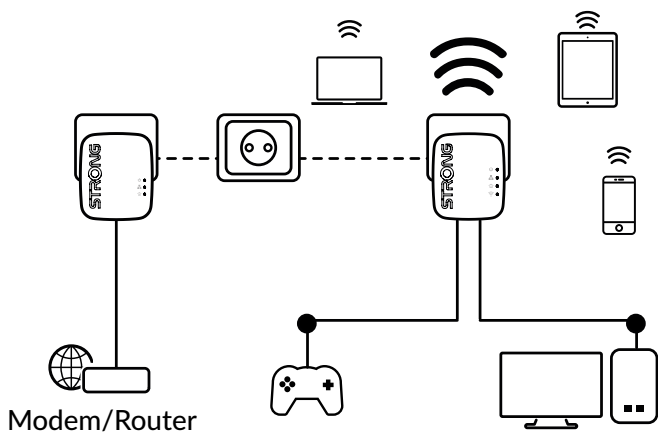

POWERLINE WI-FI 600 KIT MINI

Powerline Wi-Fi 600 Adapter Mini

Frekvencija Wi-Fi	2,4 GHz
Frekvencija Powerline	2 MHz ~ 68 MHz
Standardni Wi-Fi	IEEE 802.3, IEEE 802.3u, IEEE 802.11n/b/g
Standardi Powerline	HomePlug™ AV, IEEE 802.3, IEEE 802.3u, IEEE 802.11n/b/g
Brzina signala Wi-Fi	Do 300 Mbit/s
Brzina signala Powerline	Sve do 600 Mbit/s
Sigurnosni Wi-Fi	WEP, WPA/WPA2, WPA-PSK/WPA2-PSK
Sigurnosna strujna linija	128 bitni AES
Prijenos snage Wi-Fi	Europa: <20 dBm
Ethernet priključci	2x 10/100 Mbps LAN priključak (automatski MDI/MDIX)
Dugme	Connect & Secure (WPS), Reset
LED diode	Napajanje, Ethernet, Powerline, Wi-Fi
Veličina (ŠxDxV) u mm	63x68x75
Težina u kg	0.0946

Powerline 600 Adapter Mini

Frekvencija Standardi	2 MHz ~ 68 MHz HomePlug™ AV, IEEE 802.3, IEEE 802.3u, IEEE 802.11n/b/g
Sučelje	10/100M Ethernet,
Dugme	Povežite se i osigurajte/resetirajte
LED diode	Napajanje, Powerline, Ethernet
Sigurnost	128 bitni AES
Raspon	Do 300 metara preko električnog kruga
Veličina (ŠxDxV) u mm	63x68x75
Težina u kg	0.079

Ostalo

Certifikacija	CE
Sadržaj paketa	1x Powerline Wi-Fi 600 Mini adapter 1x Powerline 600 Mini adapter 2x Ethernet kabela, upute za instalaciju Windows 7, 8, 8.1, 10, Mac OS X, Linux, internetski preglednik
Zahtjevi sustava	Radna temperatura: 0 °C ~ +40 °C Temperatura skladištenja: -40 °C ~ +70 °C Radna vlažnost: 10%~90% bez kondenzacije Vlažnost skladištenja: 5%~ 90% nekondenzirajući
Okoliš	

EAN POWERLWF600DUOMINI: 9120072375705

PCB: 10