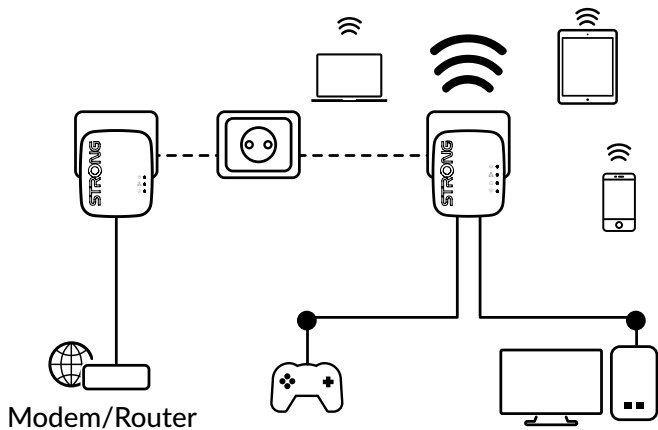

POWERLINE WI-FI 600 KIT MINI

Powerline Wi-Fi 600 Adapter Mini

Frekvens Wi-Fi	2,4 GHz
Frekvens Powerline	2 MHz ~ 68 MHz
Standard Wi-Fi	IEEE 802.3, IEEE 802.3u, IEEE 802.11n/b/g
Standarder Powerline	HomePlug™ AV, IEEE 802.3, IEEE 802.3u, IEEE 802.11n/b/g
Signalhastighed Wi-Fi	Op til 300 Mbit/s
Signalhastighed Powerline	Op til 600 Mbit/s
Sikkerhed Wi-Fi	WEP, WPA/WPA2, WPA-PSK/WPA2-PSK
Sikkerhed Powerline	128 bit AES
Transmit Power Wi-Fi	Europa: <20 dBm
Ethernet-porte	2x 10/100 Mbps LAN-port (Auto MDI/MDIX)
Knap	Tilslut og sikker (WPS), Nulstil
LED'er	Strøm, Ethernet, Powerline, Wi-Fi
Størrelse (BxDxH) i mm	63x68x75
Vægt i kg	0.0946

Powerline 600 Adapter Mini

Frekvens	2 MHz ~ 68 MHz
Standarder	HomePlug™ AV, IEEE 802.3, IEEE 802.3u, IEEE 802.11n/b/g
Interface	10/100M Ethernet,
Knap	Tilslut og sikker/nulstil
LED'er	Strøm, Powerline, Ethernet
Sikkerhed	128 bit AES
Rækkevidde	Op til 300 meter over elektrisk kredsløb
Størrelse (BxDxH) i mm	63x68x75
Vægt i kg	0.079

Andre

Certificering	CE
Pakkeindhold	1x Powerline Wi-Fi 600 Mini adapter 1x Powerline 600 Mini Adapter 2x Ethernet-kabler, Installationsvejledning
Systemkrav	Windows 7, 8, 8.1, 10, Mac OS X, Linux, Internet Browser
Miljø	internetbrowser
Miljø	Driftstemperatur: 0 °C ~ +40 °C Stuetemperatur: -40 °C ~ +70 °C Driftsfugtighed: 10%~90% ikke-kondenserende Opbevaringsfugtighed: 5%~ 90 % ikke-kondenserende

EAN POWERLWF600DUOMINI: 9120072375705

PCB: 10