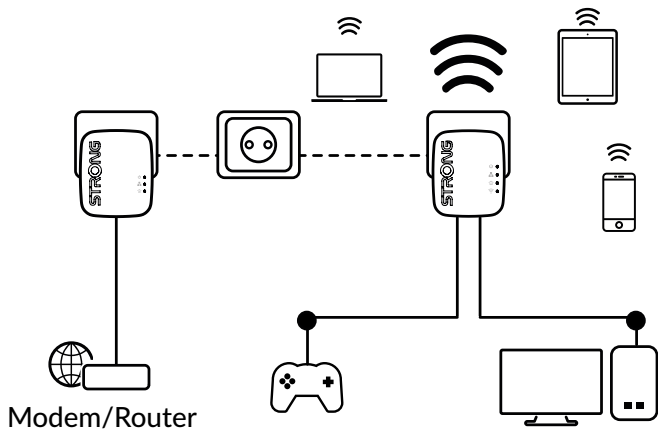

POWERLINE WI-FI 600 KIT MINI

Powerline Wi-Fi 600 Adapter Mini

Frekvence Wi-Fi	2,4 GHz
Frekvenční napájecí vedení	2 MHz ~ 68 MHz
Standardy Wi-Fi	IEEE 802.3, IEEE 802.3u, IEEE 802.11n/b/g
Standardy Powerline	HomePlug™ AV, IEEE 802.3, IEEE 802.3u, IEEE 802.11n/b/g
Rychlost signálu Wi-Fi	Až 300 Mbit/s
Frekvence signálu Powerline	Až 600 Mbit/s
Zabezpečení Wi-Fi	WEP, WPA/WPA2, WPA-PSK/WPA2-PSK
Zabezpečení Powerline	128bitová AES
Výsílací výkon Wi-Fi	Evropa: <20 dBm
Ethernetové porty	2x 10/100 Mbps LAN port (Auto MDI/MDIX)
Tlačítko	Připojit a zabezpečit (WPS), resetovat
LED diody	Napájení, Ethernet, Powerline, Wi-Fi
Velikost (ŠxHxV) v mm	63x68x75
Hmotnost v kg	0.0946

Powerline 600 Adapter Mini

Frekvence	2 MHz ~ 68 MHz
Normy	HomePlug™ AV, IEEE 802.3, IEEE 802.3u, IEEE 802.11n/b/g
Rozhraní	10/100M Ethernet,
Tlačítko	Připojit a zabezpečit/resetovat
LED diody	Napájení, Powerline, Ethernet
Bezpečnost	128bitová AES
Rozsah	Až 300 metrů nad elektrickým okruhem
Velikost (ŠxHxV) v mm	63x68x75
Hmotnost v kg	0.079

Ostatní

Certifikace	CE
Obsah balení	1x mini adaptér Powerline Wi-Fi 600 1x mini adaptér Powerline 600 2x kabely sítě Ethernet, pokyny pro instalaci Windows 7, 8, 8.1, 10, Mac OS X, Linux, internetový prohlížeč
Systémové požadavky	Provozní teplota: 0 °C ~ +40 °C Skladovací teplota: -40 °C ~ +70 °C Provozní vlhkost: 10 % až 90 %, bez kondenzace Skladovací vlhkost: 5 % až 90 %, bez kondenzace
Prostředí	

EAN POWERLWF600DUOMINI: 9120072375705

PCB: 10