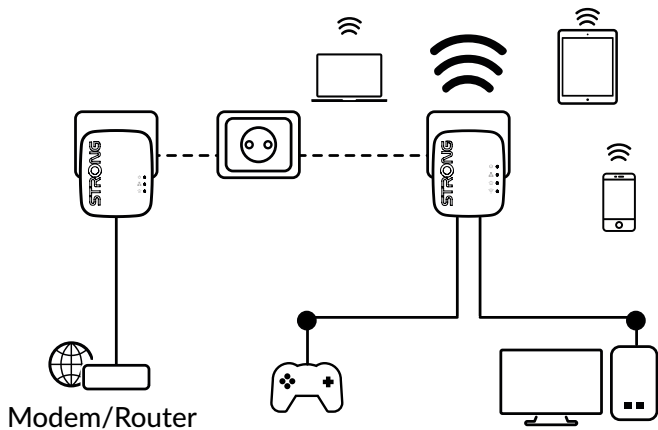

Просто свържете адаптера Powerline 600 Мини към вашия съществуващ интернет модем през Ethernet порт и веднага ще имате налична интернет връзка във всеки електрически контакт. След това с помощта на Powerline Wi-Fi 600 адаптер можете да създадете нова Wi-Fi гореща точка в стаята по ваш избор и да разширите покритието на вашия Wi-Fi дом за минути.

Инсталацията е изключително лесна с нулева конфигурация и не изисква опит. С комплекта Powerline Wi-Fi 600 създайте своя собствена Wi-Fi гореща точка със скорости до 300 Mbit/s във всеки електрически контакт на вашия дом и разширете още повече своята Wi-Fi мрежа.

Връзки

- 2 Ethernet LAN порта за Powerline Wi-Fi 600 адаптер за свързване на всеки компютър, приемник, Smart TV, игрова конзола, ...

POWERLINE WI-FI 600 KIT MINI

Powerline Wi-Fi 600 Адаптер Мини

Честота на Wi-Fi	2,4 GHz
Честота Powerline	2 MHz ~ 68 MHz
Стандартен Wi-Fi	IEEE 802.3, IEEE 802.3u, IEEE 802.11n/b/g
Стандарти Powerline	HomePlug™ AV, IEEE 802.3, IEEE 802.3u, IEEE 802.11n/b/g
Скорост на сигнала Wi-Fi	До 300 Mbit/s
Силова линия за скорост на сигнала	До 600 Mbit/s
Сигурност Wi-Fi	WEP, WPA/WPA2, WPA-PSK/WPA2-PSK
Силова линия за сигурност	128 бита AES
Предаване на мощност Wi-Fi Ethernet портове	Европа: <20 dBm 2x 10/100 Mbps LAN порт (Auto MDI/MDIX)
Бутон светодиоди	Свързване и защита (WPS), Нулиране
Размер (ШхДхВ) в мм	Захранване, Ethernet, Powerline, Wi-Fi 63x68x75
Тегло в кг	0.0946

Електрическа линия 600 Адаптер Мини

Честота	2 MHz ~ 68 MHz
Стандарти	HomePlug™ AV, IEEE 802.3, IEEE 802.3u, IEEE 802.11n/b/g
Интерфейс	10/100M Ethernet,
Бутон	Свързване и защита/нулиране
Светодиоди	Захранване, Powerline, Ethernet
Сигурност	128 бита AES
Обхват	До 300 метра по електрическа верига
Размер (ШхДхВ) в мм	63x68x75
Тегло в кг	0.079