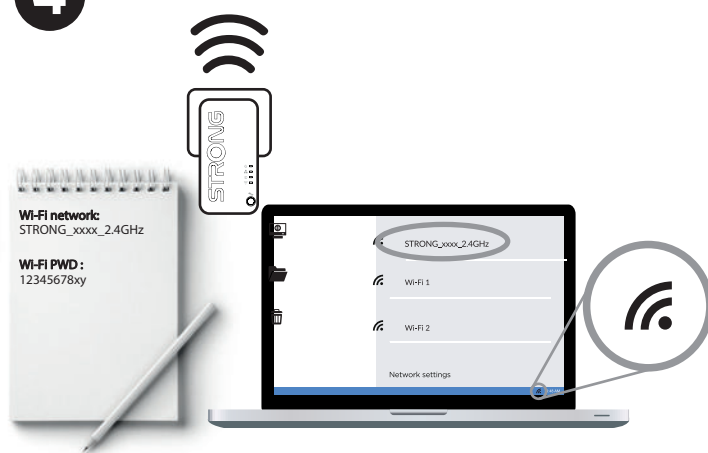

# STRONG POWERLINE WI-FI 1000 KIT MINI

Mbps  
**1000**  
Mbit/s

Installation Instructions

4