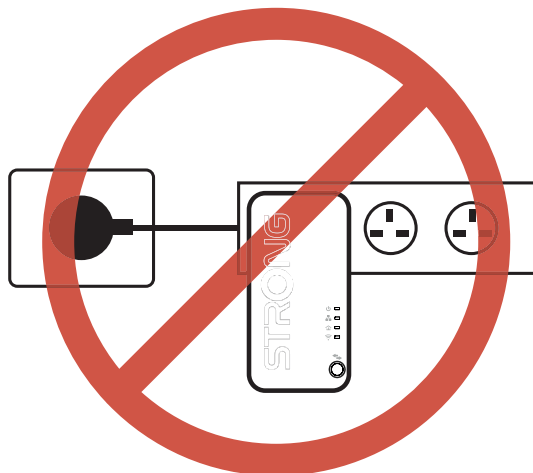

# STRONG POWERLINE WI-FI 1000 KIT MINI

Mbps  
**1000**  
Mbit/s

Installation Instructions

4