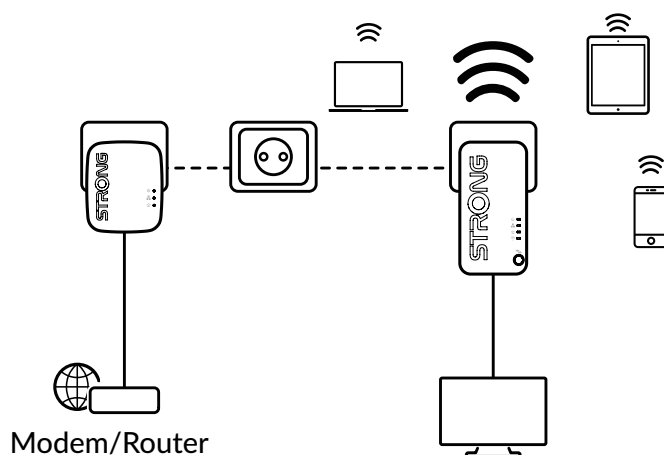

Лінія живлення 1000 Міні-адаптер

Частота	1,8 МГц ~ 68 МГц
Стандарти	HomePlug™ AV2, HomePlug™ AV, IEEE802.3, IEEE802.3u
Швидкість сигналу	До 1000 Мбіт/с
Безпека Powerline	128 біт AES
Інтерфейс	10/100/1000 Мбіт/с Ethernet,
Кнопка світлодіоди	Підключення та захист (WPS), скидання
потужність	Живлення, Powerline, Ethernet
Безпека	100 - 240 В, 50/60 Гц
Діапазон	128 біт AES
Розмір (ШxГxВ) в мм	До 300 метрів по електричному ланцюгу
Вага в кг	63 x 68 x 75 мм 0.079

Інші

Атестация	CE
Вміст упаковки	1x Powerline Wi-Fi 1000 Міні Перехідник 1x адаптер Powerline 1000 Mini 2 кабелі Ethernet 1x Інструкція з монтажу
Системні вимоги	Windows 7, 8, 8.1, 10, Mac OS X, Linux, Інтернет-браузер
Навколишнє середовище	Робоча температура: 0 °C ~ +40 °C Температура зберігання: -40 °C ~ +70 °C Робоча вологість: 10%~90% без конденсації Вологість при зберіганні: 5%~ 90% без конденсації

POWERLWF1000DUOMIN
EAN: 9120072375729
PCB: 10

30/08/23

У результаті постійних досліджень і розробок технічні характеристики, дизайн, зображення та зовнішній вигляд продуктів можуть змінюватися без попередження. STRONG не несе жодної відповідальності, пов'язаної з логотипами, брендами та/або товарними знаками, які тут представлені, але не зареєстрованими STRONG. Усі назви продуктів є товарними знаками або зареєстрованими товарними знаками відповідних власників. Wi-Fi, WPA2, WPA є зареєстрованими товарними знаками Wi-Fi Alliance®. Пропускна здатність даних, відстань, діапазон сигналу та площа покриття на м² використовуються лише для довідки та базуються на результатах тестування продуктивності за нормальних умов використання. Фактичні характеристики не гарантуються та можуть відрізнятися через відмінності в робочому середовищі, відстань і розташування продуктів, комбінацію використаних продуктів, будівельні матеріали, бездротові та електричні перешкоди та інші несприятливі умови.
© STRONG 2023. Всі права захищені.