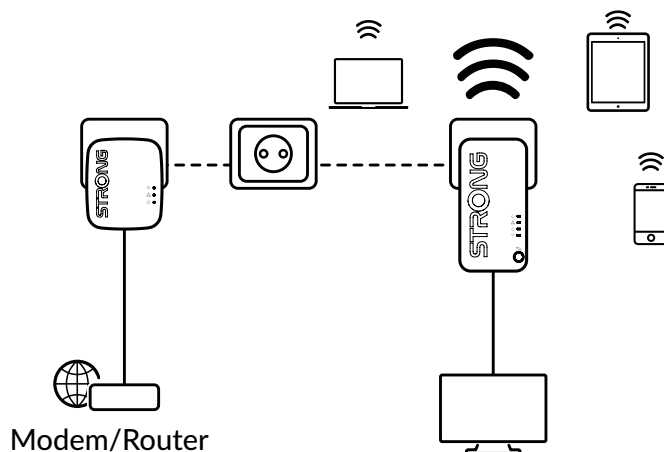

Elektrické vedenie 1000 Mini adaptér

Frekvencia	1,8 MHz ~ 68 MHz
Normy	HomePlug™ AV2, HomePlug™ AV, IEEE802.3
Rýchlosť signálu	Až 1000 Mbit/s
Bezpečnosť Powerline	128 bit AES
Rozhranie	10/100/1000 Mbps Ethernet,
Tlačidlo	Connect & Secure (WPS), Reset
LED diódy	Napájanie, Powerline, Ethernet
Moc	100 - 240 V, 50/60 Hz
Bezpečnosť	128 bit AES
Rozsah	Až 300 metrov po elektrickom obvode
Veľkosť (ŠxHxV) v mm	63 x 68 x 75 mm
Hmotnosť v kg	0.079

Ostatné

Certifikácia	CE
obsah balenia	1x Powerline Wi-Fi 1000 Mini Adaptér 1x Powerline 1000 Mini adaptér 2x ethernetové káble 1x Návod na inštaláciu
Požiadavky na systém	Windows 7, 8, 8.1, 10, Mac OS X, Linux, internetový prehliadač
Životné prostredie	Prevádzková teplota: 0 °C ~ +40 °C Skladovacia teplota: -40 °C ~ +70 °C Prevádzková vlhkosť: 10%~90% bez kondenzácie Skladovacia vlhkosť: 5%~ 90 % nekondenzujúca

POWERLWF1000DUOMIN
EAN: 9120072375729
PCB: 10

30/08/23