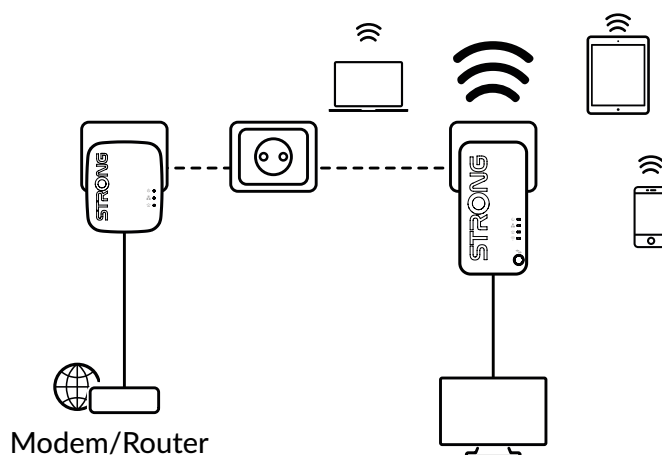

Powerline 1000 Miniadapter

Frekvens	1,8 MHz ~ 68 MHz
Standarder	HomePlug™ AV2, HomePlug™ AV, IEEE802.3, IEEE802.3u
Signalhastighet	Upp till 1000 Mbit/s
Säkerhet Powerline	128 bitars AES
Gränssnitt	10/100/1000 Mbps Ethernet,
Knapp	Anslut och säkra (WPS), Återställ
lysdioder	Ström, Powerline, Ethernet
Kraft	100 - 240 V, 50/60 Hz
säkerhet	128 bitars AES
Räckvidd	Upp till 300 meter över elektrisk krets
Storlek (BxDxH) i mm	63 x 68 x 75 mm
Vikt i kg	0.079

Andra

Certifiering paket innehåll	CE 1x Powerline Wi-Fi 1000 Mini Adapter 1x Powerline 1000 miniadapter 2x Ethernet-kabla 1x Installationsanvisning
Systemkrav	Windows 7, 8, 8.1, 10, Mac OS X, Linux, webbläsare
Miljö	Drifttemperatur: 0 °C ~ +40 °C Förvaringstemperatur: -40 °C ~ +70 °C Driftfuktighet: 10%~90% icke-kondenserande Förvaringsfuktighet: 5%~ 90 % icke-kondenserande

POWERLWF1000DUOMIN
EAN: 9120072375729
PCB: 10

30/08/23