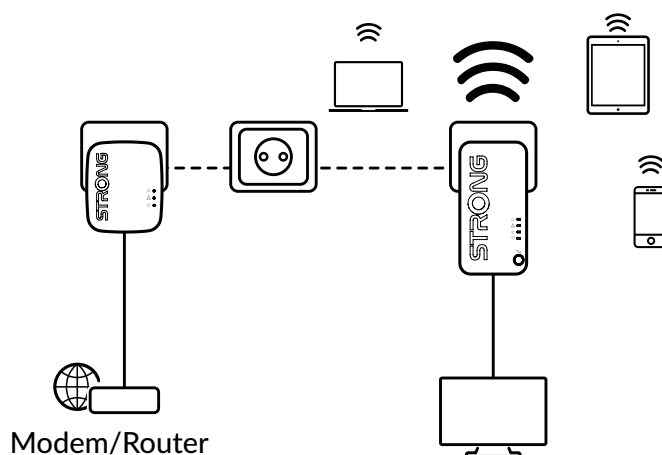

miniadaptador Powerline 1000

Frequência	1,8 MHz ~ 68 MHz
Padrões	HomePlug™ AV2, HomePlug™ AV, IEEE802.3, IEEE802.3u
Taxa de Sinal	Até 1000 Mbit/s
Linha Elétrica de Segurança	AES de 128 bits
Interface	10/100/1000 Mbps Ethernet
Botão	Connect & Secure (WPS), Redefinir
Leds	Alimentação, Powerline, Ethernet
Poder	100 - 240 V, 50/60 Hz
Segurança	AES de 128 bits
Gama	Até 300 metros sobre circuito elétrico
Tamanho (LxPxA) em mm	63 x 68 x 75 milímetros
Peso em kg	0.079

Outros

Certificação	CE
Conteúdos do Pacote	1x Powerline Wi-Fi 1000 Mini Adaptador 1x Powerline 1000 Mini Adaptador 2x cabos Ethernet 1x Instruções de instalação
Requisitos do sistema	Windows 7, 8, 8.1, 10, Mac OS X, Linux, navegador de Internet
Ambiente	Temperatura de operação: 0 °C ~ +40 °C Temperatura de armazenamento: -40 °C ~ +70 °C Umidade de operação: 10% ~ 90% sem condensação Umidade de armazenamento: 5% ~ 90% sem condensação

POWERLWF1000DUOMIN
EAN: 9120072375729
PCB: 10

30/08/23