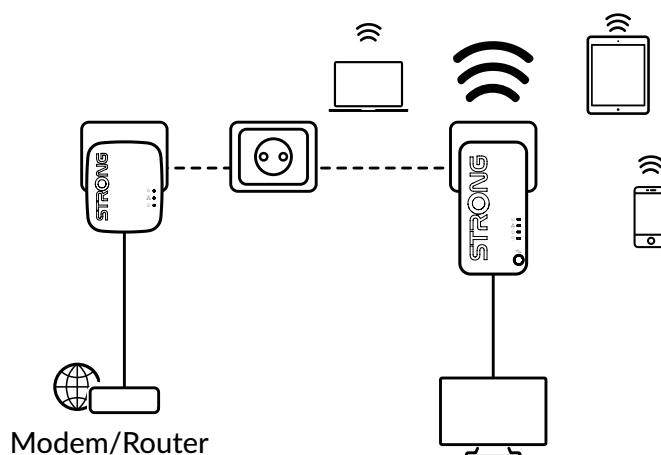

Strømlinje 1000 Miniadapter

Frekvens	1,8 MHz ~ 68 MHz
Standarder	HomePlug™ AV2, HomePlug™ AV, IEEE802.3, IEEE802.3u
Signalhastighet	Opptil 1000 Mbit/s
Sikkerhet Powerline	128 bit AES
Grensesnitt	10/100/1000 Mbps Ethernet,
Knapp	Koble til og sikre (WPS), Tilbakestill
LED-er	Strøm, Powerline, Ethernet
Makt	100 - 240 V, 50/60 Hz
Sikkerhet	128 bit AES
Område	Opptil 300 meter over elektrisk krets
Størrelse (BxDxH) i mm	63 x 68 x 75 mm
Vekt i kg	0.079

Andre

Sertifisering	CE
Pakkeinnhold	1x Powerline Wi-Fi 1000 MiniAdapter 1x Powerline 1000 miniadapter 2x Ethernet-kabler 1x Installasjonsveiledning
Systemkrav	Windows 7, 8, 8.1, 10, Mac OS X, Linux, nettleser
Miljø	Driftstemperatur: 0 °C ~ +40 °C Lager temperatur: -40 °C ~ +70 °C Driftsfuktighet: 10%~90% ikke-kondenserende Oppbevaringsfuktighet: 5%~ 90 % ikke-kondenserende

POWERLWF1000DUOMIN
EAN: 9120072375729
PCB: 10

30/08/23