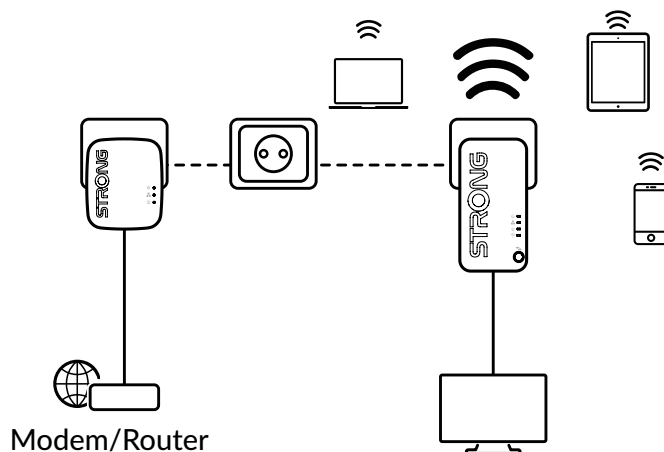

Powerline 1000 Mini adapter

Frekvencia	1,8 MHz ~ 68 MHz
Szabványok	HomePlug™ AV2, HomePlug™ AV, IEEE802.3, IEEE802.3u
Jelátviteli sebesség	Akár 1000 Mbit/s
Biztonsági Powerline	128 bites AES
Felület	10/100/1000 Mbps Ethernet
Gomb	Csatlakozás és biztonságos (WPS), Reset
LED-ek	Power, Powerline, Ethernet
Erő	100 - 240 V, 50/60 Hz
Biztonság	128 bites AES
Hatótávolság	Akár 300 méterrel az elektromos áramkör felett
Méret (SzxMxH) mm-ben	63 x 68 x 75 mm
Súly kg-ban	0.079

Egyéb

Tanúsítvány	CE
Csomag tartalma	1x Powerline Wi-Fi 1000 Mini Adapter 1x Powerline 1000 Mini adapter 2x Ethernet kábel, 1x Telepítési útmutató
rendszerkövetelmények	Windows 7, 8, 8.1, 10, Mac OS X, Linux, internetböngésző
Környezet	Üzemi hőmérséklet: 0 °C ~ +40 °C Tárolási hőmérséklet: -40 °C ~ +70 °C Üzemi páratartalom: 10% ~ 90% nem kondenzál Tárolási páratartalom: 5%~ 90% nem lecsapódó

POWERLWF1000DUOMIN
EAN: 9120072375729
PCB: 10

01/09/23