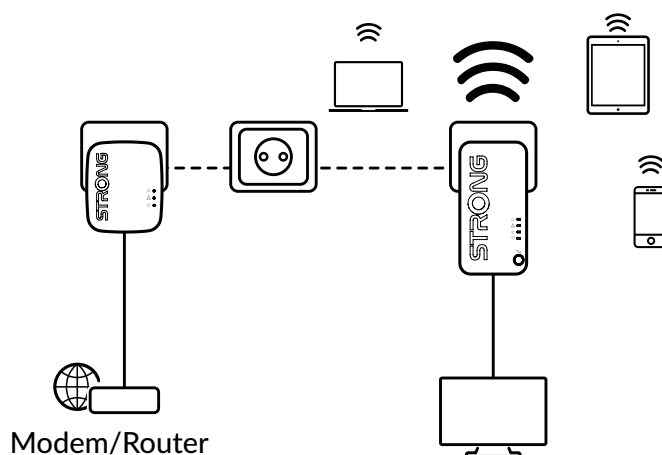

Miniadaptador Powerline 1000

Frecuencia	1,8 MHz ~ 68 MHz
Normas	HomePlug™ AV2, HomePlug™ AV, IEEE802.3, IEEE802.3u
Tasa de señal	Hasta 1000 Mbit/s
Seguridad Powerline	AES de 128 bits
Interfaz	Ethernet 10/100/1000 Mbps ,
Botón	Conectar y proteger (WPS), Reiniciar
LEDs	Alimentación, Powerline, Ethernet
Potencia	100 - 240 V, 50/60 Hz
Seguridad	AES de 128 bits
Gama	Hasta 300 metros sobre circuito eléctrico
Tamaño (AnxPxxAl) en mm	63 x 68 x 75 mm
Peso en kg	0.079

Otros

Certificación	CE
Contenido del paquete	1x Adaptador Powerline Wi-Fi 1000 Mini 1x Miniadaptado Powerline 1000 2x cables Ethernet, 1x Instrucciones de instalación
Requisitos del sistema	Windows 7, 8, 8.1, 10, Mac OS X, Linux, Navegador de Internet
Medio ambiente	Temperatura de funcionamiento: 0 °C ~ +40 °C Temperatura de almacenamiento: -40 °C ~ +70 °C Humedad de funcionamiento: 10%~90% sin condensación Humedad de almacenamiento: 5%~90% sin condensación

POWERLWF1000DUOMIN
EAN: 9120072375729
PCB: 10

01/09/23