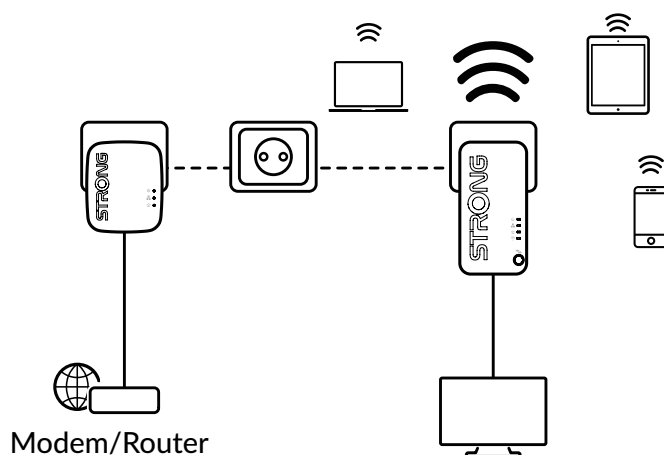

Powerline 1000 Mini Adapter

Frekvens	1,8 MHz ~ 68 MHz
Standarder	HomePlug™ AV2, HomePlug™ AV, IEEE802.3, IEEE802.3u
Signalhastighed	Op til 1000 Mbit/s
Sikkerhed Powerline	128 bit AES
Interface	10/100/1000 Mbps Ethernet,
Knap	Tilslut og sikker (WPS), Nulstil
LED'er	Strøm, Powerline, Ethernet
Strøm	100 - 240 V, 50/60 Hz
Sikkerhed	128 bit AES
Rækkevidde	Op til 300 meter over elektrisk kredsløb
Størrelse (BxDxH) i mm	63 x 68 x 75 mm
Vægt i kg	0.079

Andre

Certificering	CE
Pakkens indhold	1x Powerline Wi-Fi 1000 Mini Adapter 1x Powerline 1000 Mini Adapter 2x Ethernet-kabler 1x Installationsvejledning
Systemkrav	Windows 7, 8, 8.1, 10, Mac OS X, Linux, internetbrowser
Miljø	Driftstemperatur: 0 °C ~ +40 °C Stuetemperatur: -40 °C ~ +70 °C Driftsfugtighed: 10%~90% ikke-kondenserende Opbevaringsfugtighed: 5%~ 90 % ikke-kondenserende

POWERLWF1000DUOMIN
EAN: 9120072375729
PCB: 10

01/09/23

Som følge af kontinuerlig forskning og udvikling kan tekniske specifikationer, design, billede og udseende af produkter ændres uden varsel. STRONG er ikke ansvarlig på nogen måde i forbindelse med logoer, mærker og/eller varemærker vist heri, som ikke er registreret af STRONG. Alle produktnavne er varemærker eller registrerede varemærker tilhørende deres respektive ejere. Wi-Fi, WPA2, WPA er registrerede varemærker tilhørende Wi-Fi Alliance®. Datagennemstrømning, afstand, signalrækkevidde og dækningsareal pr. m² bruges kun til reference og baseret på præstationstestresultater under normale brugsforhold. Faktisk ydeevne er ikke garanteret og kan variere på grund af forskelle i driftsmiljøer, afstand og placering af produkterne, blanding af anvendte produkter, byggematerialer, trådløse og elektriske interferenser og andre ugunstige forhold.
© STRONG 2023 . Alle rettigheder forbeholdes.