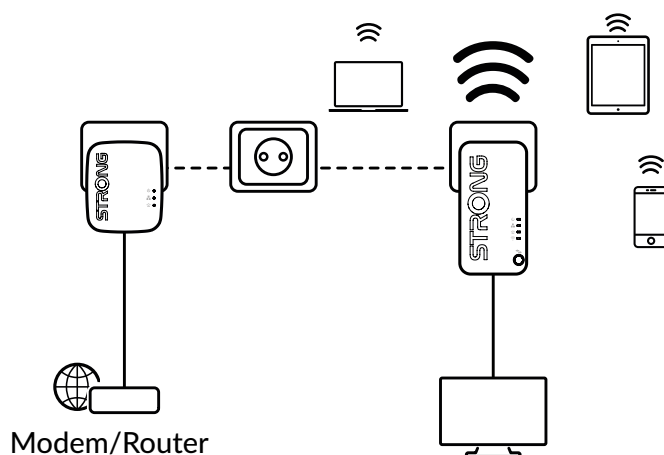

Powerline 1000 Mini Adapter

Frekvens	1,8 MHz ~ 68 MHz
Standarder	HomePlug™ AV2, HomePlug™ AV, IEEE802.3, IEEE802.3u
Signalhastighed	Op til 1000 Mbit/s
Sikkerhed Powerline	128 bit AES
Interface	10/100/1000 Mbps Ethernet,
Knap	Tilslut og sikker (WPS), Nulstil
LED'er	Strøm, Powerline, Ethernet
Strøm	100 - 240 V, 50/60 Hz
Sikkerhed	128 bit AES
Rækkevidde	Op til 300 meter over elektrisk kredsløb
Størrelse (BxDxH) i mm	63 x 68 x 75 mm
Vægt i kg	0.079

Andre

Certificering	CE
Pakkens indhold	1x Powerline Wi-Fi 1000 Mini Adapter 1x Powerline 1000 Mini Adapter 2x Ethernet-kabler 1x Installationsvejledning
Systemkrav	Windows 7, 8, 8.1, 10, Mac OS X, Linux, internetbrowser
Miljø	Driftstemperatur: 0 °C ~ +40 °C Stuetemperatur: -40 °C ~ +70 °C Driftsfugtighed: 10%~90% ikke-kondenserende Opbevaringsfugtighed: 5%~ 90 % ikke-kondenserende

POWERLWF1000DUOMIN
EAN: 9120072375729
PCB: 10

01/09/23