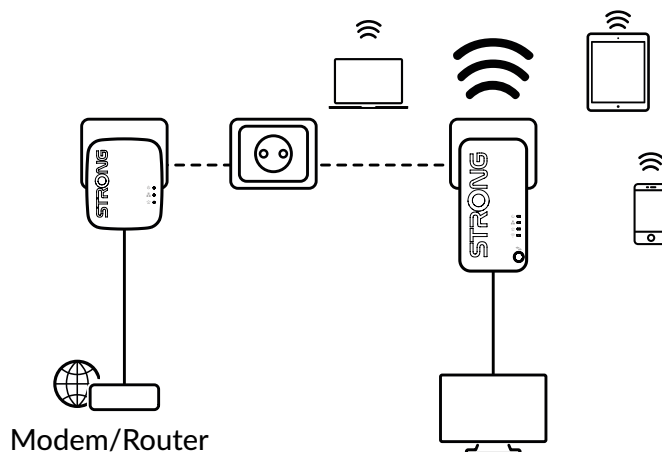

Powerline 1000 Mini-Adapter

Häufigkeit	1,8 MHz ~ 68 MHz
Normen	HomePlug™ AV2, HomePlug™ AV, IEEE802.3, IEEE802.3u
Signalrate	Bis zu 1000 Mbit/s
Sicherheits-Powerline	128 Bit AES
Schnittstelle	10/100/1000 Mbit/s Ethernet
Schaltfläche	Connect & Secure (WPS), Reset
LEDs	Strom, Powerline, Ethernet
Leistung	100 - 240 V, 50/60 Hz
Sicherheit	128 Bit AES
Bereich	Bis zu 300 Meter über Stromkreis
Größe (BxTxH) in mm	63 x 68 x 75 mm
Gewicht in kg	0.079

Andere

Zertifizierung	CE
Packungsinhalt	1x Powerline Wi-Fi 1000 Mini Adapter 1x Powerline 1000 Mini Adapter 2x Ethernet-Kabel, 1x Montageanleitung
Systemanforderungen	Windows 7, 8, 8.1, 10, Mac OS X, Linux, Internetbrowser
Umwelt	Betriebstemperatur: 0 °C ~ +40 °C Lagertemperatur: -40 °C ~ +70 °C Betriebsfeuchtigkeit: 10%~90% nicht kondensierend Lagerfeuchtigkeit: 5%~90% nicht kondensierend

POWERLWF1000DUOMIN
EAN: 9120072375729
PCB: 10

01/09/23

Infolge kontinuierlicher Forschung und Entwicklung können sich technische Spezifikationen, Design, Bild und Aussehen der Produkte ohne vorherige Ankündigung ändern. STRONG ist in keiner Weise verantwortlich für die hier angezeigten Logos, Marken und/oder Warenzeichen, die nicht von STRONG registriert sind. Alle Produktnamen sind Warenzeichen oder eingetragene Warenzeichen ihrer jeweiligen Inhaber. Wi-Fi, WPA2, WPA sind eingetragene Marken der Wi-Fi Alliance®. Datendurchsatz, Entfernung, Signalbereich und Abdeckungsbereich pro m² werden nur als Referenz und basierend auf Leistungstestergebnissen unter normalen Anwendungsfallbedingungen verwendet. Die tatsächlichen Leistungen werden nicht garantiert und können aufgrund von Unterschieden in der Betriebsumgebung, dem Abstand und der Positionierung der Produkte, der Mischung der verwendeten Produkte, den Baumaterialien, drahtlosen und elektrischen Störungen und anderen widrigen Bedingungen variieren.

© STRONG 2023. Alle Rechte vorbehalten.

www.strong-eu.com