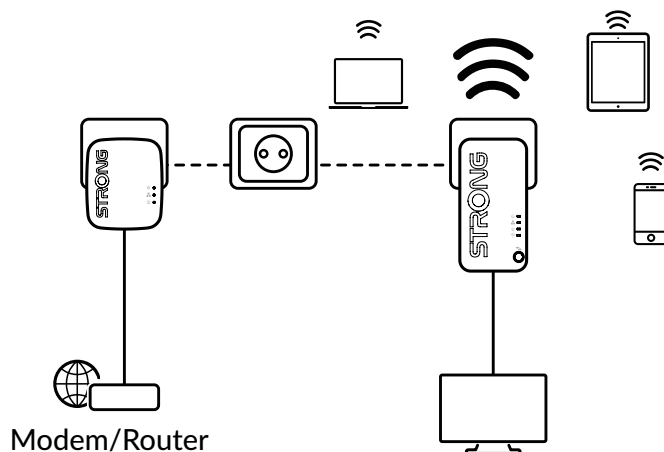

Powerline 1000 Mini Adapter

Frekvence	1,8 MHz ~ 68 MHz
Normy	HomePlug™ AV2, HomePlug™ AV, IEEE802.3, IEEE802.3u
Signální frekvence	Až 1000 Mbit/s
Zabezpečení Powerline	128bitová AES
Rozhraní	10/100/1000 Mbps Ethernet,
Tlačítko	Připojit a zabezpečit (WPS), resetovat
LED diody	Napájení, Powerline, Ethernet
Výkon	100 - 240 V, 50/60 Hz
Bezpečnost	128bitová AES
Rozsah	Až 300 metrů nad elektrickým okruhem
Velikost (ŠxHxV) v mm	63 x 68 x 75 mm
Hmotnost v kg	0.079

Ostatní

Certifikace	CE
Obsah balení	1x mini adaptér Powerline Wi-Fi 1000 1x mini adaptér Powerline 1000 2x ethernetové kabely 1x Pokyny k instalaci
Systémové požadavky	Windows 7, 8, 8.1, 10, Mac OS X, Linux, internetový prohlížeč
Životní prostředí	Provozní teplota: 0 °C ~ +40 °C Skladovací teplota: -40 °C ~ +70 °C Provozní vlhkost: 10%~90% nekondenzující Skladovací vlhkost: 5%~90% nekondenzující

POWERLWF1000DUOMIN
EAN: 9120072375729
PCB: 10

01/09/23