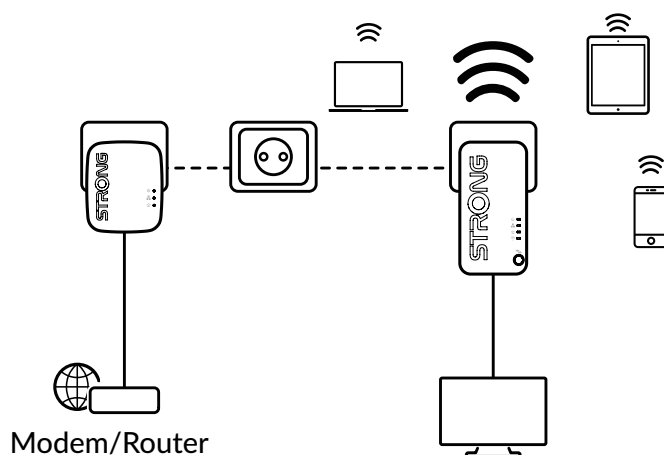

Електрическа линия 1000 Мини адаптер

Честота	1,8 MHz ~ 68 MHz
Стандарти	HomePlug™ AV2, HomePlug™ AV, IEEE802.3, IEEE802.3u
Скорост на сигнала	До 1000 Mbit/s
Силова линия за сигурност	128 бита AES
Интерфейс	10/100/1000 Mbps Ethernet,
Бутон	Свързване и защита (WPS), Нулиране
светодиоди	Захранване, Powerline, Ethernet
Мощност	100 - 240 V, 50/60 Hz
Сигурност	128 бита AES
Обхват	До 300 метра по електрическа верига
Размер (ШхДхВ) в мм	63 x 68 x 75 мм
Тегло в кг	0.079

Други

Сертификация	CE
Съдържание на пакета	1x Powerline Wi-Fi 1000 Мини Адаптер 1x Powerline 1000 Mini адаптер 2x Ethernet кабели, 1x инструкции за монтаж
Системни изисквания	Windows 7, 8, 8.1, 10, Mac OS X, Linux, интернет браузър
Заобикаляща среда	Работна температура: 0 °C ~ +40 °C Температура на съхранение: -40 °C ~ +70 °C Работна влажност: 10%~90% без конденз Влажност на съхранение: 5%~ 90% без кондензация

POWERLWF1000DUOMIN
EAN: 9120072375729
PCB: 10

01/09/23

В резултат на непрекъснати изследвания и разработки, техническите спецификации, дизайнът, изображението и външният вид на продуктите може да се променят без предупреждение. STRONG не носи отговорност по какъвто и да е начин, свързан с лога, марки и/или търговски марки, показани тук, които не са регистрирани от STRONG. Всички имена на продукти са търговски марки или регистрирани търговски марки на съответните им собственици. Wi-Fi, WPA2, WPA са регистрирани търговски марки на Wi-Fi Alliance®. Пропускателната способност на данните, разстоянието, обхватът на сигнала и площта на покритие на m² се използват само за справка и въз основа на резултатите от теста за производителност при нормални условия на използване. Действителната производителност не е гарантирана и може да варира поради разлики в работната среда, разстояние и позициониране на продуктите, комбинация от използвани продукти, строителни материали, безжични и електрически смущения и други неблагоприятни условия.

© STRONG 2023. Всички права запазени.