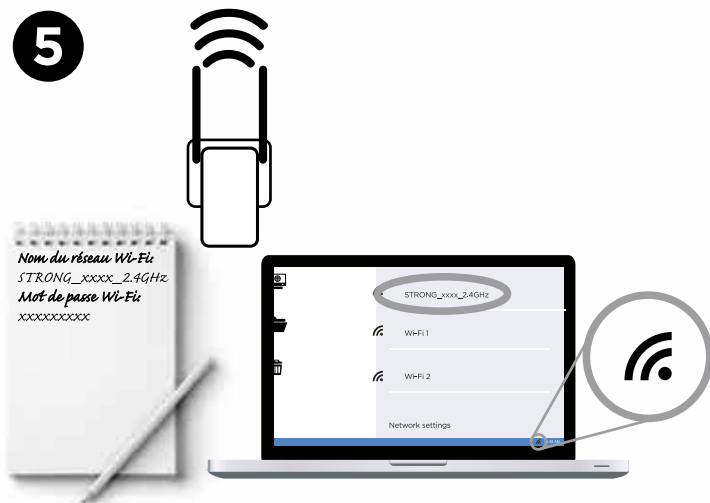

Instructions d'installation
Installation instructions
Installatie instructie
Instrukce k instalaci
Návod na inštaláciu

5