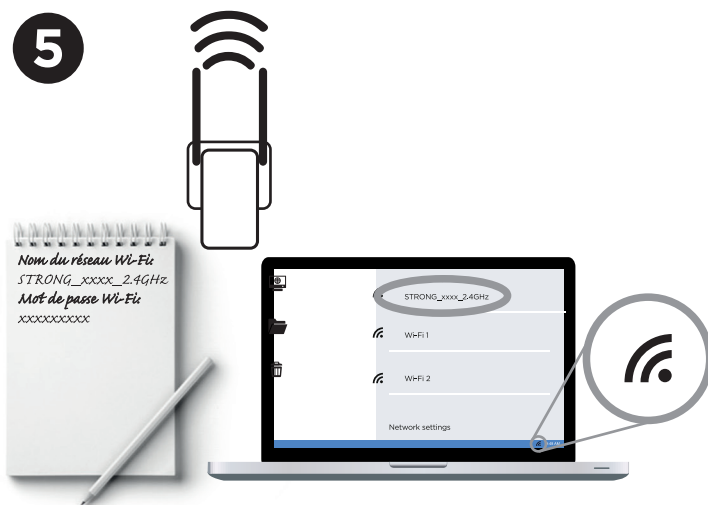

Instructions d'installation
Installation instructions
Installatie instructie
Instrukce k instalaci
Návod na inštaláciu

5