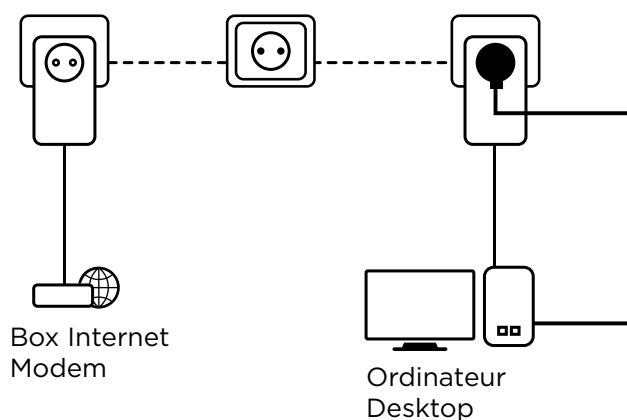

STRONG

KIT CPL 1000

Spécifications matérielles

Standards :	HomePlug™ AV2, HomePlug™ AV, IEEE 802.3, IEEE 802.3u, IEEE 802.3ab
Interfaces :	Ethernet 10/100/1000 Mbit/s, prise gigue 250 V AC 16 A max.
Boutons:	Connect & Secure, Reset
LEDs :	Alimentation, CPL, Ethernet
Puissance:	100 - 240 V, 50/60 Hz
Encryptage de Sécurité :	128 bit AES
Portée :	Jusqu'à 300m de câbles électriques
Fréquences :	2 MHz ~ 68 MHz
Dimensions (LxPxH) :	76 x 80 x 136 mm
Poids (kg):	0,19

Autres

Certification :	CE
Contenu :	2x Adaptateurs CPL 1000 2x Câbles Ethernet Manuel d'installation, carte de garantie
Système requis :	Une connexion Ethernet RJ45
Environnement :	Température de Fonctionnement : 0°C ~ +40 °C Température de Stockage : -40 °C ~ +70 °C Humidité en fonctionnement : 10%~90% sans condensation Humidité en stockage : 5%~90% sans condensation

EAN POWERL1000DUOFRV2 : 9120072375576
PCB : 10