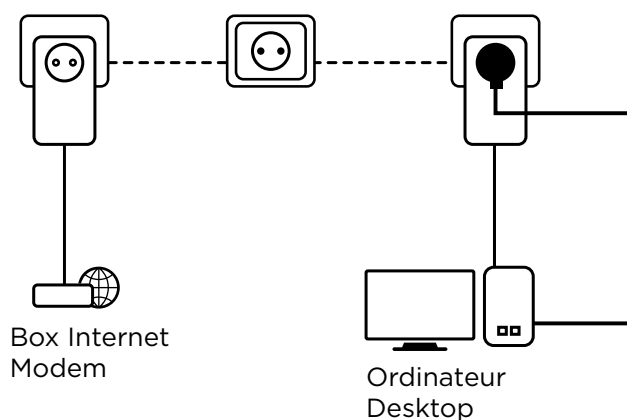

Kit CPL 1000

Spécifications matérielles

Standards :	HomePlug™ AV2, HomePlug™ AV, IEEE 802.3, IEEE 802.3u
MIMO :	2x2
Interfaces :	Ethernet 10/100/1000M, prise gigogne 250 V AC 16 A max.
Boutons:	Connect & Secure, Reset
LEDs :	Alimentation, CPL, Ethernet
Puissance:	100 - 240 V, 50/60 Hz
Encryptage de Sécurité :	128 bit AES
Portée :	Jusqu'à 300m de câbles électriques
Fréquences :	2 MHz ~ 68 MHz
Dimensions (LxPxH) :	60 x 74 x 119 mm
Poids (kg):	0,19

Autres

Certification :	CE
Contenu :	2x Adaptateurs CPL 1000 2x Câbles Ethernet Manuel d'installation, carte de garantie
Système requis :	Une connexion Ethernet RJ45
Environnement :	Température de Fonctionnement : 0°C ~ +40 °C Température de Stockage : -40 °C ~ +70 °C Humidité en fonctionnement : 10%~90% sans condensation Humidité en stockage : 5%~90% sans condensation

EAN POWERL1000DUOFR: 9120072371721