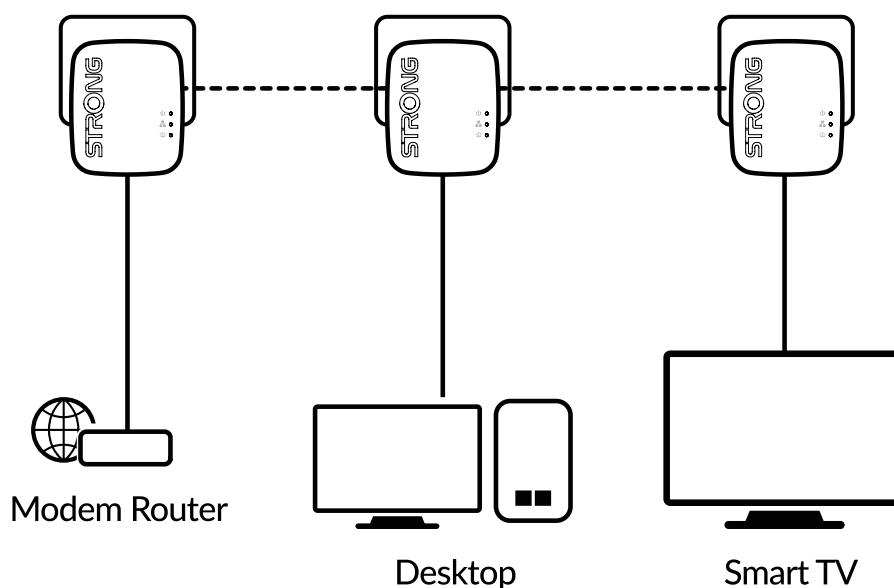

STRONG

POWERLINE 600 TRIPLE PACK MINI

Hardware

Padrões:	HomePlug AV, IEEE802.3,^{TM} IEEE802.3u
Interface Ethernet:	1x porta Ethernet (10/100 Mbits/s)
Botão:	Conectar & Secure/Reset
Leds:	Alimentação, Powerline, Ethernet
Segurança:	AES de 128 bits
Gama:	Até 300 metros sobre circuito elétrico
Frequência:	2 MHz ~ 68 MHz
Tamanho (LxPxA):	63 x 68 x 75 milímetros
Peso em kg:	0,079

Outras especificações

Certificação:	CE
Conteúdo da embalagem:	3x Powerline 600 adaptadores mini, 3x cabos Ethernet Guia de Instalação Rápida, Cartão de Garantia
Requisitos do sistema:	Conexão Ethernet RJ45
Fonte de alimentação:	100 ~ 240 V AC, 50/60 Hz
Ambiente:	Temperatura de operação: 0 °C ~ +40 °C Temperatura de armazenamento: -40 °C ~ +70 °C Umidade de operação: 10% ~ 90% sem condensação Umidade de armazenamento: 5% ~ 90% sem condensação

EAN POWERL600TRIMINI: 9120072375699

PCB: 10