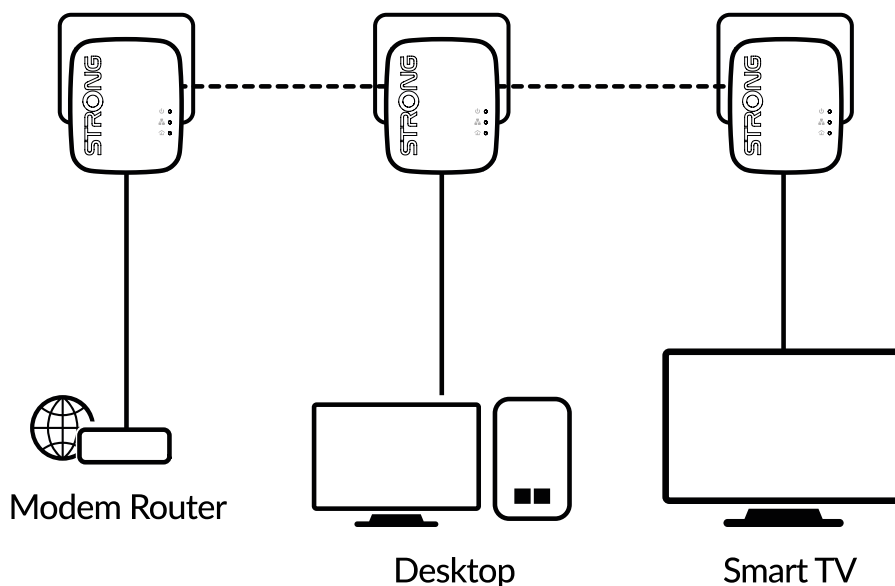

STRONG

POWERLINE 600 TRIPLE PACK MINI

Hardver

Standardi:	HomePlug AV™, IEEE802.3, IEEE802.3u
Ethernet sučelje:	1x Ethernet priključak (10/100 Mbit/s)
Dugme:	Povežite se i osigurajte/resetirajte
LED diode:	Napajanje, Powerline, Ethernet
Sigurnost:	128 bitni AES
Raspon:	Do 300 metara preko električnog kruga
Frekvencija:	2 MHz ~ 68 MHz
Veličina (ŠxDxV):	63 x 68 x 75 mm
Težina u kg:	0,079

Ostale specifikacije

Certifikacija:	CE
Sadržaj paketa:	3x Powerline 600 Mini adaptera, 3x Ethernet kabela Vodič za brzu instalaciju, Jamstveni list
Zahtjevi sustava:	RJ45 Ethernet veza
Napajanje:	100 ~ 240 V AC, 50/60 Hz
Okoliš:	Radna temperatura: 0 °C ~ +40 °C Temperatura skladištenja: -40 °C ~ +70 °C Radna vlažnost: 10%~90% bez kondenzacije Vlažnost skladištenja: 5%~90% bez kondenzacije

EAN POWERL600TRIMINI: 9120072375699

PCB: 10

Zbog stalnog istraživanja i razvoja, dizajn, slika i izgled proizvoda mogu se promijeniti bez prethodne najave. STRONG ni na koji način nije odgovoran za ovdje prikazane logotipe, trgovačke marke i/ili zaštitne znakove koje nije registrirao STRONG. Svi nazivi proizvođača zaštitni su znakovi ili registrirani zaštitni znakovi njihovih odgovarajućih vlasnika.

© STRONG 2023. Sva prava pridržana.