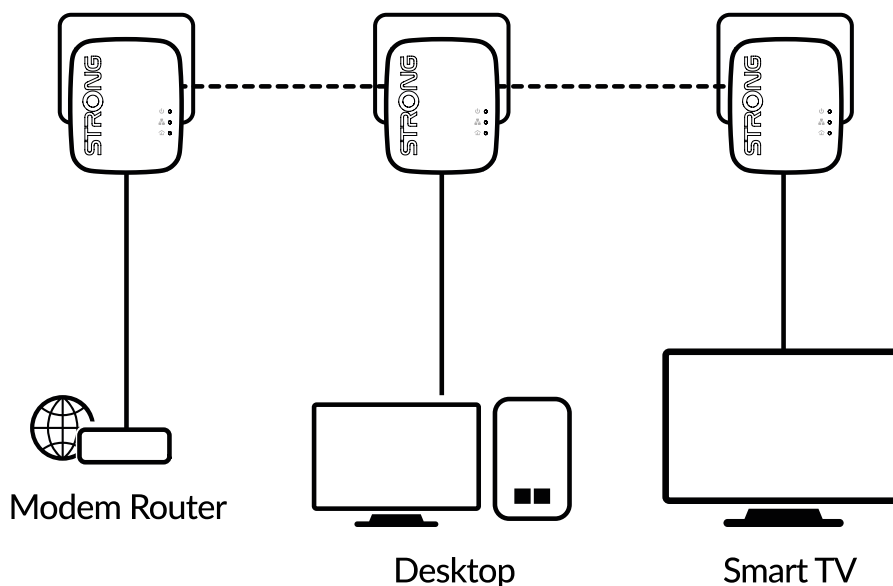

STRONG

POWERLINE 600 TRIPLE PACK MINI

Hardware

Standarder:	HomePlug AV™, IEEE802.3, IEEE802.3u
Ethernet-grænseflade:	1x Ethernet-port (10/100 Mbits/s)
Knap:	Tilslut og sikker/nulstil
LED'er:	Strøm, Powerline, Ethernet
Sikkerhed:	128 bit AES
Rækkevidde:	Op til 300 meter over elektrisk kredsløb
Frekvens:	2 MHz ~ 68 MHz
Størrelse (BxDxH):	63 x 68 x 75 mm
Vægt i kg:	0,079

Andre specifikationer

Certificering:	CE
Pakkeindhold:	3x Powerline 600-adaptore Mini, 3x Ethernet-kabler Hurtig installationsvejledning, garantibevis
Systemkrav:	RJ45 Ethernet-forbindelse
Strømforsyning:	100 ~ 240 V AC, 50/60 Hz
Miljø:	Driftstemperatur: 0 °C ~ +40 °C Opbevaringstemperatur: -40 °C ~ +70 °C Driftsfugtighed: 10%~90% ikke-kondenserende Opbevaringsfugtighed: 5%~90% ikke-kondenserende

EAN POWERL600TRIMINI: 9120072375699

PCB: 10