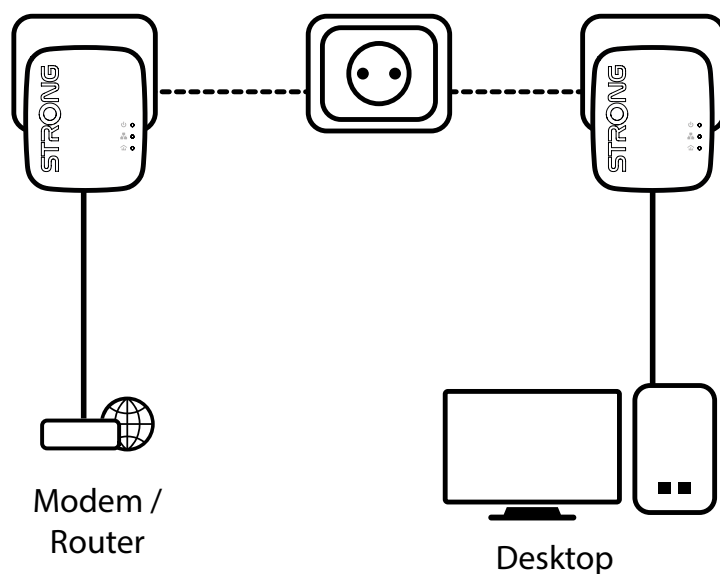

STRONG

POWERLINE 600 KIT MINI

Обладнання

Стандарти:	HomePlug AV™, IEEE802.3, IEEE802.3u
Інтерфейс Ethernet:	1 порт Ethernet (10/100 Мбіт/с)
кнопка:	Підключення та захист/скидання
світлодіоди:	Живлення, Powerline, Ethernet
Безпека:	128 біт AES
діапазон:	До 300 метрів по електричному ланцюгу
Частота:	2 МГц ~ 68 МГц
Розмір (ШхГхВ):	63 x 68 x 75 мм
Вага в кг:	0,079

Інші характеристики

Сертифікація:	CE
Вміст упаковки:	2 адаптери Powerline 600 Mini, 2 кабелі Ethernet Посібник зі швидкого встановлення, гарантійний талон
Системні вимоги:	Підключення RJ45 Ethernet
Джерело живлення:	100 ~ 240 В змінного струму, 50/60 Гц
Навколишнє середовище:	Робоча температура: 0 °C ~ +40 °C Температура зберігання: -40 °C ~ +70 °C Робоча вологість: 10%~90% без конденсації Вологість при зберіганні: 5%~90% без конденсації

EAN POWERL600DUOMINI: 9120072375682

PCB: 10

У результаті постійних досліджень і розробок технічні характеристики, дизайн, зображення та зовнішній вигляд продуктів можуть змінюватися без попередження. STRONG не несе жодної відповідальності, пов'язаної з логотипами, брендами та/або товарними знаками, які тут представлені, але не зареєстрованими STRONG. Усі назви продуктів є товарними знаками або зареєстрованими товарними знаками відповідних власників. Пропускна здатність даних, відстань, діапазон сигналу та площа покриття на м² використовуються лише для довідки та базуються на результатах тестування продуктивності за нормальних умов використання. Фактичні характеристики не гарантуються та можуть відрізнятися через відмінності в робочому середовищі, відстань і розташування продуктів, комбінацію використовуваних продуктів, будівельні матеріали, бездротові та електричні перешкоди та інші несприятливі умови. © STRONG 2023. Всі права захищені.