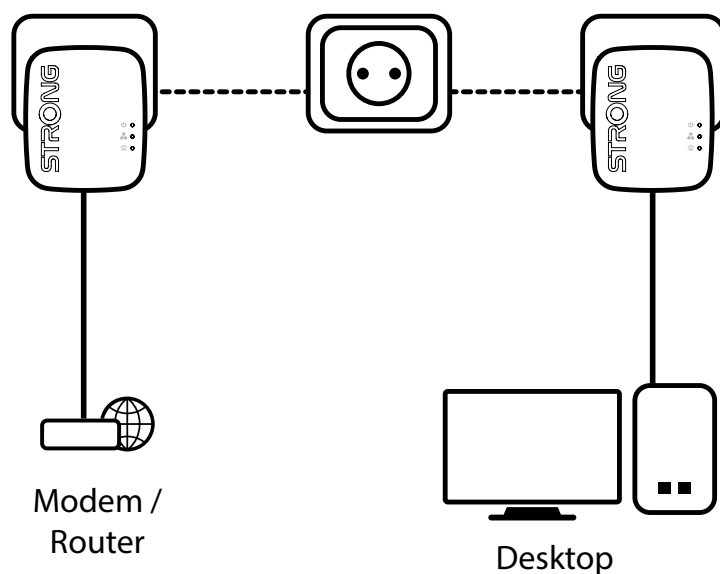

STRONG

POWERLINE 600 KIT MINI

Hardware

Padrões:	HomePlug AV, IEEE802.3,^{TM} IEEE802.3u
Interface Ethernet:	1x porta Ethernet (10/100 Mbits/s)
Botão:	Conectar & Secure/Reset
Leds:	Alimentação, Powerline, Ethernet
Segurança:	AES de 128 bits
Gama:	Até 300 metros sobre circuito elétrico
Frequência:	2 MHz ~ 68 MHz
Tamanho (LxPxA):	63 x 68 x 75 milímetros
Peso em kg:	0,079

Outras especificações

Certificação:	CE
Conteúdo da embalagem:	2x Powerline 600 adaptadores mini, 2x cabos Ethernet Guia de Instalação Rápida, Cartão de Garantia
Requisitos do sistema:	Conexão Ethernet RJ45
Fonte de alimentação:	100 ~ 240 V AC, 50/60 Hz
Ambiente:	Temperatura de operação: 0 °C ~ +40 °C Temperatura de armazenamento: -40 °C ~ +70 °C Umidade de operação: 10% ~ 90% sem condensação Umidade de armazenamento: 5% ~ 90% sem condensação

EAN POWERL600DUOMINI: 9120072375682
PCB: 10