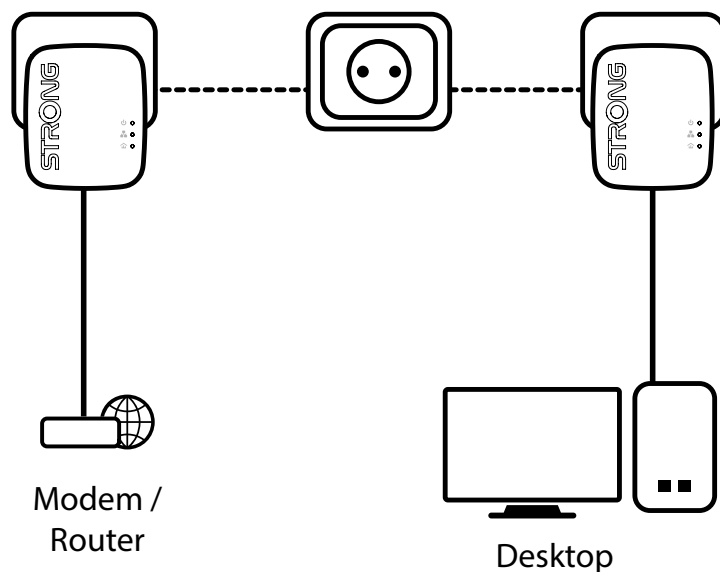

STRONG

POWERLINE 600 KIT MINI

Hardver

Standardi:	HomePlug AV™, IEEE802.3, IEEE802.3u
Ethernet sučelje:	1x Ethernet priključak (10/100 Mbit/s)
Dugme:	Povežite se i osigurajte/resetirajte
LED diode:	Napajanje, Powerline, Ethernet
Sigurnost:	128 bitni AES
Raspon:	Do 300 metara preko električnog kruga
Frekvencija:	2 MHz ~ 68 MHz
Veličina (ŠxDxV):	63 x 68 x 75 mm
Težina u kg:	0,079

Ostale specifikacije

Certifikacija:	CE
Sadržaj paketa:	2x Powerline 600 Mini adaptera, 2x Ethernet kabela Vodič za brzu instalaciju, Jamstveni list
Zahtjevi sustava:	RJ45 Ethernet veza
Napajanje:	100 ~ 240 V AC, 50/60 Hz
Okoliš:	Radna temperatura: 0 °C ~ +40 °C Temperatura skladištenja: -40 °C ~ +70 °C Radna vlažnost: 10%~90% bez kondenzacije Vlažnost skladištenja: 5%~90% bez kondenzacije

EAN POWERL600DUOMINI: 9120072375682

PCB: 10