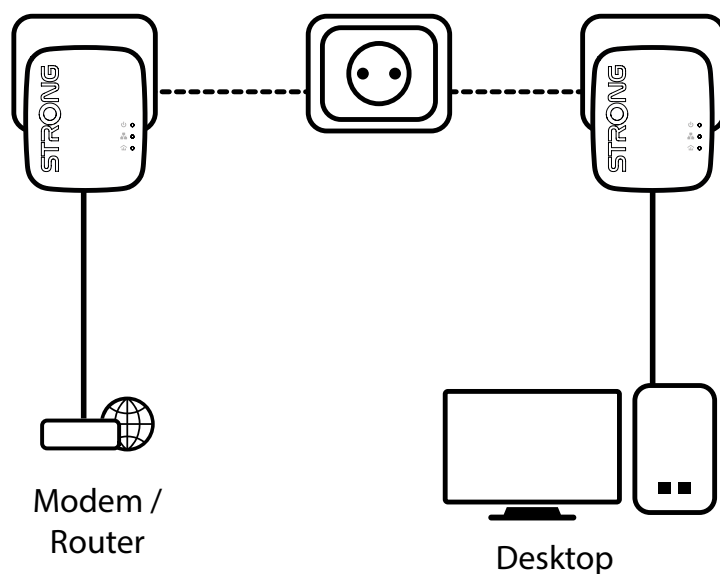

STRONG

POWERLINE 600 KIT MINI

Hardware

Standarder:	HomePlug AV™, IEEE802.3, IEEE802.3u
Ethernet-grænseflade:	1x Ethernet-port (10/100 Mbits/s)
Knap:	Tilslut og sikker/nulstil
LED'er:	Strøm, Powerline, Ethernet
Sikkerhed:	128 bit AES
Rækkevidde:	Op til 300 meter over elektrisk kredsløb
Frekvens:	2 MHz ~ 68 MHz
Størrelse (BxDxH):	63 x 68 x 75 mm
Vægt i kg:	0,079

Andre specifikationer

Certificering:	CE
Pakkeindhold:	2x Powerline 600-adaptore Mini, 2x Ethernet-kabler Hurtig installationsvejledning, garantibevis
Systemkrav:	RJ45 Ethernet-forbindelse
Strømforsyning:	100 ~ 240 V AC, 50/60 Hz
Miljø:	Driftstemperatur: 0 °C ~ +40 °C Opbevaringstemperatur: -40 °C ~ +70 °C Driftsfugtighed: 10%~90% ikke-kondenserende Opbevaringsfugtighed: 5%~90% ikke-kondenserende

EAN POWERL600DUOMINI: 9120072375682
PCB: 10