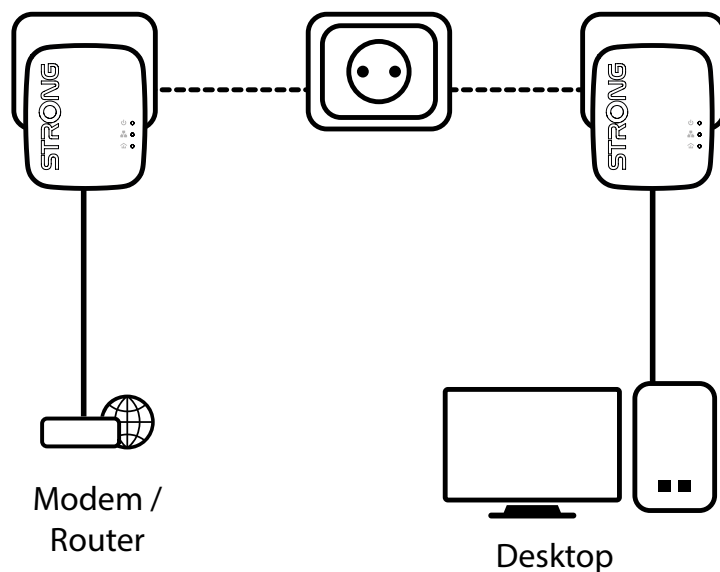

STRONG

POWERLINE 600 KIT MINI

Hardware

Normen:	HomePlug AV™, IEEE802.3, IEEE802.3u
Ethernet-Schnittstelle:	1x Ethernet-Port (10/100 Mbit/s)
Button:	Verbinden & Sicher/Zurücksetzen
LEDs:	Strom, Powerline, Ethernet
Sicherheit:	128 Bit AES
Bereich:	Bis zu 300 Meter über Stromkreis
Häufigkeit:	2 MHz ~ 68 MHz
Größe (BxTxH):	63 x 68 x 75 mm
Gewicht in kg:	0,079

Sonstiges

Zertifizierung:	CE
Lieferumfang:	2x Powerline 600 Adapter Mini, 2x Ethernet Kabel Schnellinstallationsanleitung, Garantiekarte
Systemanforderungen:	RJ45 Ethernet-Anschluss
Stromversorgung : 100 ~ 240 V AC, 50/60 Hz	
Umgebung:	Betriebstemperatur: 0 °C ~ +40 °C Lagertemperatur: 40 °C ~ +70 °C Betriebsfeuchtigkeit: 10%~90% nicht kondensierend Lagerfeuchtigkeit: 5%~90% nicht kondensierend

EAN POWERL600DUOMINI: 9120072375682
PCB: 10