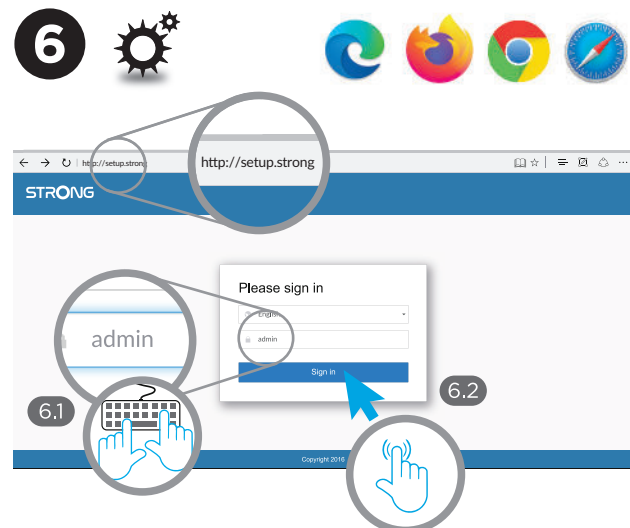

STRONG

KIT CPL WI-FI 1000

POWERLINE WI-FI 1000 KIT

Mbps
1000
Mbit/s

Instructions d'installation
Installation Instructions
Installatie Instructies
Pokyny k instalaci
Pokyny k inštalácii

5

6

SERVICE CENTER