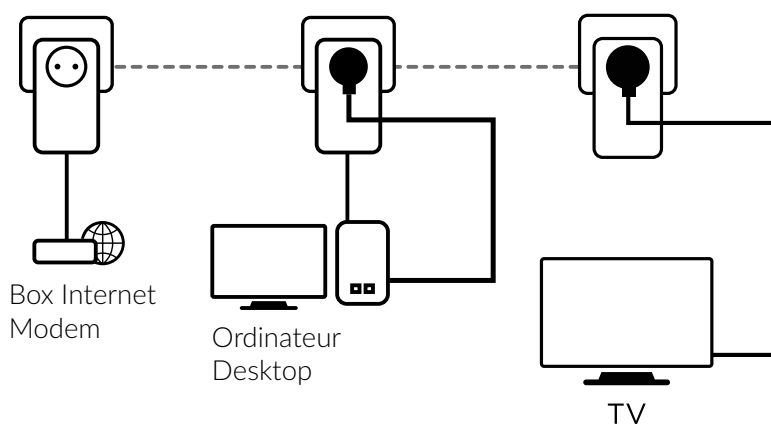

POWERLINE 1000 TRIPLE PACK

Hardvér

Normy:	HomePlug™ AV2, HomePlug™ AV, IEEE 802.3, IEEE 802.3u,
MIMO:	2x2
Rozhranie:	1x Gigabitový port Ethernet (10/100/1000 Mbit/s)
Prídavná napájacia zásuvka	AC 250 V, 16 A max. / AC 125 V, 10 A max.
Tlačidlo:	Pripojte a zabezpečte, resetujte
LED diódy:	Napájanie, Powerline, Ethernet
Moc:	120 - 240 V AC, 50/60 Hz
Zabezpečenie:	128 bit AES
Rozsah:	do 300 metrov po elektrickom obvode
Frekvencia:	2 MHz ~ 68 MHz
Veľkosť (ŠxHxV):	76 x 80 x 136 mm
Hmotnosť v kg:	0,16

Ostatné

Certifikácia:	CE
Obsah balenia:	3x Powerline 1000 adaptéry 3x ethernetové káble Sprievodca rýchlou inštaláciou, záručný list
Požiadavky na systém:	Ethernetový (RJ45) konektor
Prostredie:	Prevádzková teplota: 0 °C ~ +40 °C Skladovacia teplota: -40 °C ~ +70 °C Prevádzková vlhkosť: 10%~90% bez kondenzácie Skladovacia vlhkosť: 5% ~90% nekondenzujúca

EAN POWERL1000TRIFRV2: 912007237 5590

PCB: 10