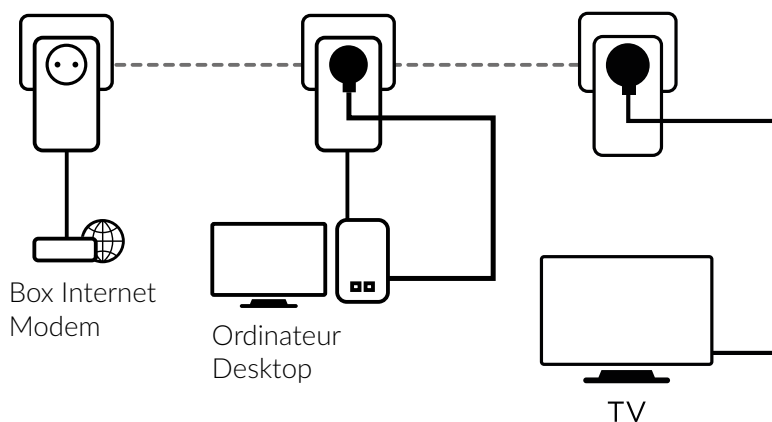

POWERLINE 1000 TRIPLE PACK

Sprzęt

Normy:	HomePlug™ AV2, HomePlug™ AV, IEEE 802.3, IEEE 802.3u,
MIMO:	2x2
Interfejs:	1x Gigabitowy port Ethernet (10/100/1000 Mbit/s)
Dodatkowe gniazdo zasilania	AC 250 V, 16 A maks. / AC 125 V, 10 A maks.
Przycisk:	Połącz i zabezpiecz, zresetuj
diody LED:	Zasilanie, linia energetyczna, Ethernet
Moc:	120 - 240 V AC, 50/60 Hz
Bezpieczeństwo:	128-bitowy AES
Zakres:	do 300 metrów w obwodzie elektrycznym
Częstotliwość:	2 MHz ~ 68 MHz
Rozmiar (SxGxW):	76x80x136mm
Waga w kg:	0,16

Inne

Orzecznictwo:	CE
Zawartość Paczki:	3 adaptory Powerline 1000 3x kable Ethernet Skrócona instrukcja instalacji, karta gwarancyjna
Wymagania systemowe:	Złącze Ethernetu (RJ45).
Środowisko:	Temperatura robocza: 0°C ~ +40°C Temperatura przechowywania: -40°C ~ +70°C Wilgotność robocza: 10% ~ 90% bez kondensacji Wilgotność przechowywania: 5% ~90% niekondensujące

EAN POWERL1000TRIFRV2: 912007237 5590

PCB: 10