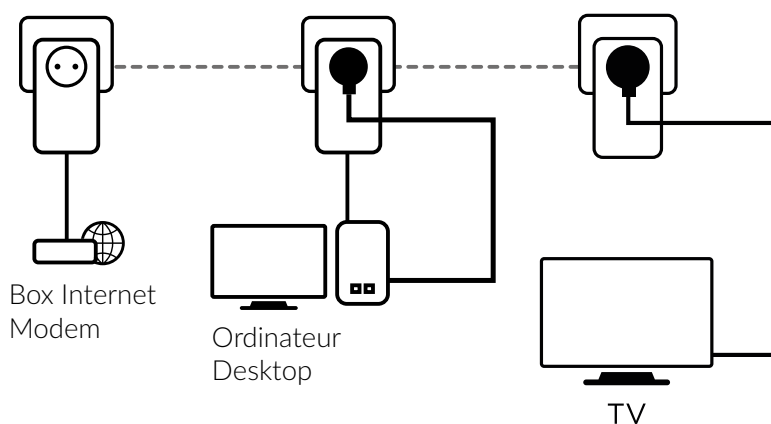

POWERLINE 1000 TRIPLE PACK

Matériel

Normes :	HomePlug™ AV2, HomePlug™ AV, IEEE 802.3, IEEE 802.3u,
MIMO :	2x2
Interface :	1x port Gigabit Ethernet (10/100/1000 Mbit/s)
Prise de courant supplémentaire	AC 250 V, 16 A max./ AC 125 V, 10 A max.
Bouton :	Connecter et sécuriser, réinitialiser
LEDs :	Alimentation, courant porteur, Ethernet
Puissance :	120 - 240 V AC, 50/60 Hz
La sécurité :	AES 128 bits
Gamme :	jusqu'à 300 mètres sur un circuit électrique
Fréquence :	2 MHz ~ 68 MHz
Taille (LxPxH) :	76 x 80 x 136 mm
Poids en kg :	0,16

Autres

Certification :	CE
Contenu du paquet :	3x Adaptateurs Powerline 1000 3x câbles Ethernet Guide d'installation rapide, carte de garantie
Exigences du système :	Connecteur Ethernet (RJ45)
L'environnement :	Température de fonctionnement : 0 °C ~ +40 °C Température de stockage : -40 °C ~ +70 °C Humidité de fonctionnement : 10%~90% sans condensation Humidité de stockage : 5% ~90% sans condensation

EAN POWERL1000TRIFRV2 : 9120072375590

PCB : 10